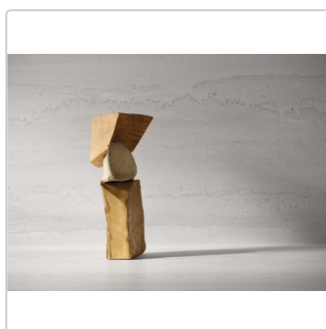

Produktinformation

Flaviker Double Linear Grey Boden- und Wandfliese Natural 80x160 cm

Art-Nr.: 0014605 / GTIN: 8033543607339 / Marke: [Flaviker](#)

59,95EUR / m²

Grundpreis: 153,47EUR / Paket
inkl. 19% USt. zzgl. Versand

Mengenrabatt

Ab	56,95EUR - Sie sparen 3,00EUR,
56,32	Grundpreis: 145,79EUR / Paket
m ²	

Lieferzeit: 3-4 Wochen - **WIRD FÜR SIE
BESTELLT**

Produktinformation

Art:	Boden- und Wandfliese
Dekor:	Linear
Farbe:	Linear Grey
Farbspiel:	V2 - mittlere Variation
Frostbeständig:	ja
Gewicht:	20,0 kg/m ²
Kalibriert:	ja
Material:	Feinsteinzeug
Materialstärke:	8,5 mm
Nennmass:	80x160 cm
Oberfläche:	Matt
Optik:	Natursteinoptik
Rutschhemmung:	R10 A+B+C
Serie:	Double
Sortierung:	1. Sortierung
Stück je Paket:	2
Stück je Palette:	44