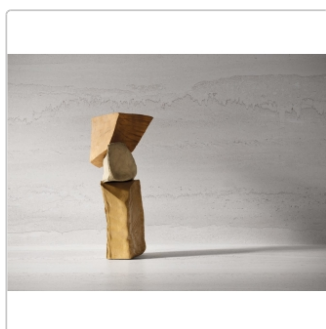

Produktinformation

Flaviker Double Linear Grey Boden- und Wandfliese Natural 120x120 cm

Art-Nr.: 0014190 / GTIN: 8033543065894 / Marke: [Flaviker](#)

Sonderangebot*

59,95EUR / m²

Sonderangebot 66,95EUR (Sie sparen 7,00EUR)

Grundpreis: 172,66EUR / Paket
inkl. 19% USt. zzgl. Versand

Mengenrabatt

Ab	56,95EUR - Sie sparen 10,00EUR,
56,95	Grundpreis: 164,02EUR / Paket
m²	

Lieferzeit: 3-4 Wochen - **WIRD FÜR SIE BESTELLT**