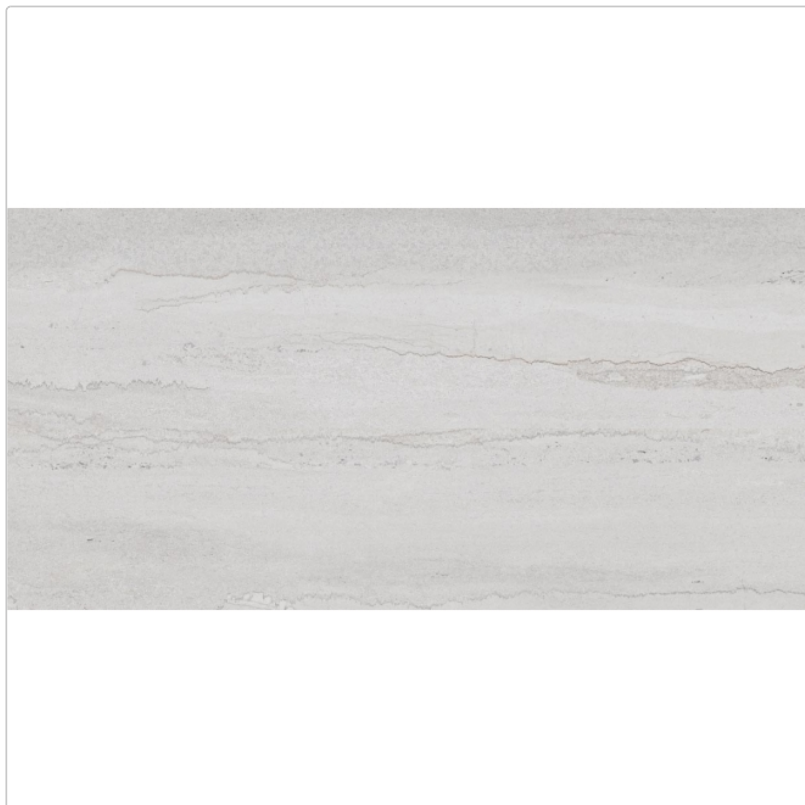

Produktinformation

Flaviker Double Linear Grey Boden- und Wandfliese Natural 60x120 cm

Art-Nr.: 0014193 / GTIN: 8033543065924 / Marke: [Flaviker](#)

Sonderangebot*

42,95EUR / m²

Sonderangebot 44,95EUR (Sie sparen 2,00EUR)

Grundpreis: 61,85EUR / Paket
inkl. 19% USt. zzgl. Versand

Mengenrabatt

Ab	37,95EUR - Sie sparen 7,00EUR,
51,84	Grundpreis: 54,65EUR / Paket
m²	

Lieferzeit: 3-4 Wochen - **WIRD FÜR SIE BESTELLT**