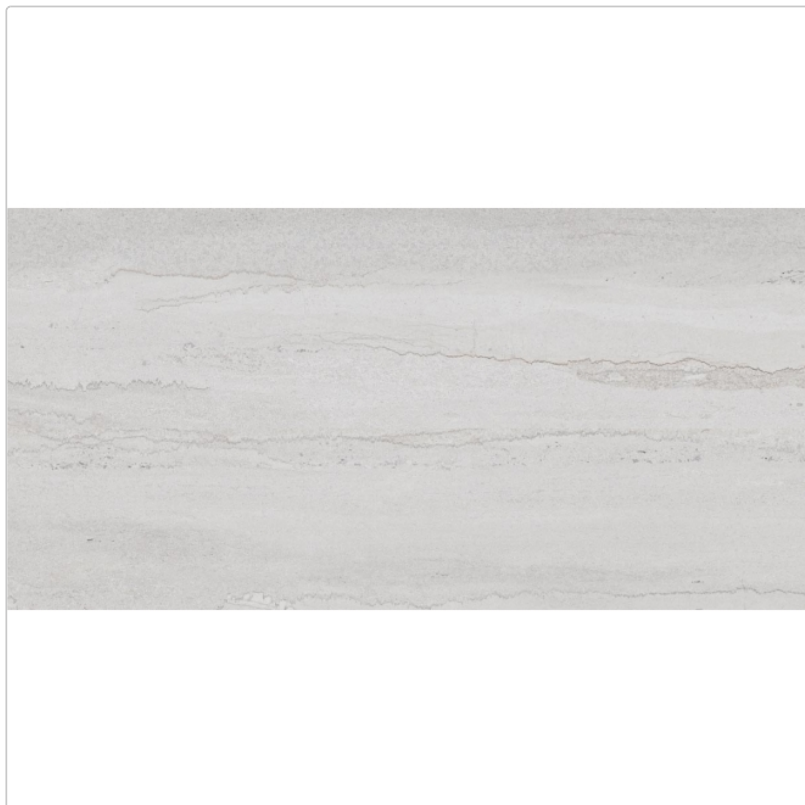

Produktinformation

Flaviker Double Linear Grey Boden- und Wandfliese Natural 60x120 cm

Art-Nr.: 0014193 / GTIN: 8033543065924 / Marke: [Flaviker](#)

Sonderangebot*

42,95EUR / m²

Sonderangebot 44,95EUR (Sie sparen 2,00EUR)

Art:	Boden- und Wandfliese
Dekor:	Linear
Farbe:	Linear Grey
Farbspiel:	V2 - mittlere Variation
Frostbeständig:	ja
Gewicht:	20,0 kg/m ²
Kalibriert:	ja
Material:	Feinsteinzeug
Materialstärke:	8,5 mm
Nennmass:	60x120 cm
Oberfläche:	Matt
Optik:	Natursteinoptik
Rutschhemmung:	R10 A+B+C
Serie:	Double
Sortierung:	1. Sortierung
Stück je Paket:	2
Stück je Palette:	72