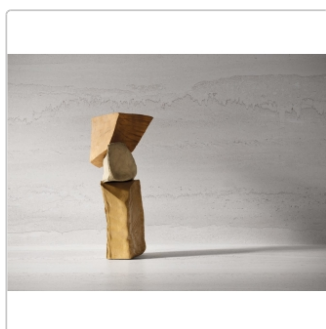

Produktinformation

Flaviker Double Linear Grey Boden- und Wandfliese Natural 60x120 cm

Art-Nr.: 0014193 / GTIN: 8033543065924 / Marke: [Flaviker](#)

Sonderangebot*

42,95EUR / m²

Sonderangebot 44,95EUR (Sie sparen 2,00EUR)

Grundpreis: 61,85EUR / Paket
inkl. 19% USt. zzgl. Versand

Mengenrabatt

Ab	37,95EUR - Sie sparen 7,00EUR,
51,84	Grundpreis: 54,65EUR / Paket
m²	

Lieferzeit: 3-4 Wochen - **WIRD FÜR SIE BESTELLT**