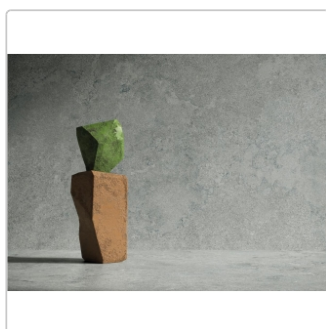

# Flaviker Double Plain Mint Boden- und Wandfliese Natural 120x120 cm

Art-Nr.: 0014151 / GTIN: 8033543065726 / Marke: [Flaviker](#)