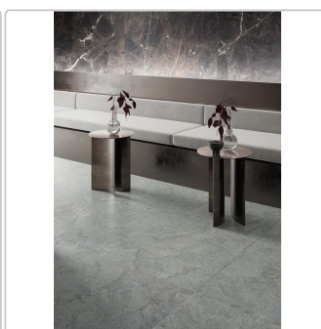

Produktinformation

Flaviker Double Plain Mint Boden- und Wandfliese Natural 120x120 cm

Art-Nr.: 0014151 / GTIN: 8033543065726 / Marke: [Flaviker](#)

Sonderangebot*

59,95EUR / m²

Sonderangebot 66,95EUR (Sie sparen 7,00EUR)

Grundpreis: 172,66EUR / Paket
inkl. 19% USt. zzgl. Versand

Mengenrabatt

Ab	56,95EUR - Sie sparen 10,00EUR,
51,84	Grundpreis: 164,02EUR / Paket
m²	

Lieferzeit: 3-4 Wochen - **WIRD FÜR SIE BESTELLT**