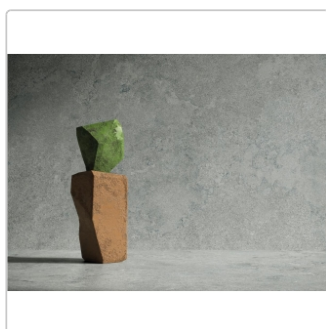

Produktinformation

Flaviker Double Plain Mint Boden- und Wandfliese Natural 120x120 cm

Art-Nr.: 0014151 / GTIN: 8033543065726 / Marke: [Flaviker](#)

Sonderangebot*

59,95EUR / m²

Sonderangebot 66,95EUR (Sie sparen 7,00EUR)

Grundpreis: 172,66EUR / Paket
inkl. 19% USt. zzgl. Versand

Mengenrabatt

Ab	56,95EUR - Sie sparen 10,00EUR,
51,84	Grundpreis: 164,02EUR / Paket
m²	

Lieferzeit: 3-4 Wochen - **WIRD FÜR SIE BESTELLT**