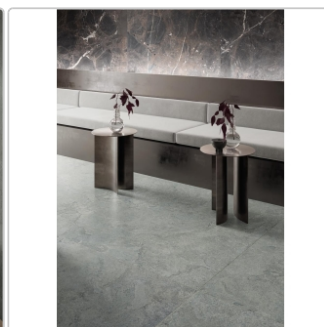

Produktinformation

Flaviker Double Plain Mint Boden- und Wandfliese Natural 60x120 cm

Art-Nr.: 0014156 / GTIN: 8033543065771 / Marke: [Flaviker](#)

44,95EUR / m²

Grundpreis: 64,73EUR / Paket
inkl. 19% USt. zzgl. Versand

Mengenrabatt

Ab	42,95EUR - Sie sparen 2,00EUR,
51,84	Grundpreis: 61,85EUR / Paket
m ²	

Lieferzeit: 3-4 Wochen - **WIRD FÜR SIE BESTELLT**

Produktinformation

Art:	Boden- und Wandfliese
Dekor:	Plain
Farbe:	Plain Mint
Farbspiel:	V2 - mittlere Variation
Frostbeständig:	ja
Gewicht:	20,0 kg/m ²
Kalibriert:	ja
Material:	Feinsteinzeug
Materialstärke:	8,5 mm
Nennmass:	60x120 cm
Oberfläche:	Matt
Optik:	Natursteinoptik
Rutschhemmung:	R10 A+B+C
Serie:	Double
Sortierung:	1. Sortierung
Stück je Paket:	2
Stück je Palette:	72