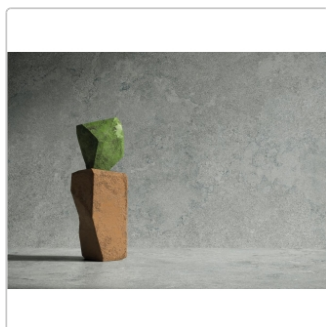

Produktinformation

Flaviker Double Plain Mint Boden- und Wandfliese Natural 60x120 cm

Art-Nr.: 0014156 / GTIN: 8033543065771 / Marke: [Flaviker](#)

Sonderangebot*

42,95EUR / m²

Sonderangebot 44,95EUR (Sie sparen 2,00EUR)

Grundpreis: 61,85EUR / Paket
inkl. 19% USt. zzgl. Versand

Mengenrabatt

Ab	37,95EUR - Sie sparen 7,00EUR,
51,84	Grundpreis: 54,65EUR / Paket
m²	

Lieferzeit: 3-4 Wochen - **WIRD FÜR SIE BESTELLT**