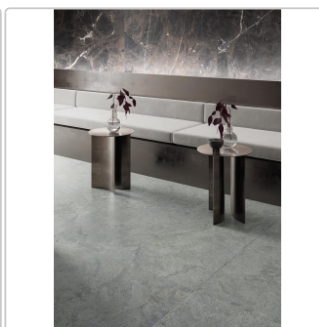

Produktinformation

Flaviker Double Plain Mint Boden- und Wandfliese Natural 60x120 cm

Art-Nr.: 0014156 / GTIN: 8033543065771 / Marke: [Flaviker](#)

Sonderangebot*

42,95EUR / m²

Sonderangebot 44,95EUR (Sie sparen 2,00EUR)

Grundpreis: 61,85EUR / Paket
inkl. 19% USt. zzgl. Versand

Mengenrabatt

Ab	37,95EUR - Sie sparen 7,00EUR,
51,84	Grundpreis: 54,65EUR / Paket
m²	

Lieferzeit: 3-4 Wochen - **WIRD FÜR SIE BESTELLT**