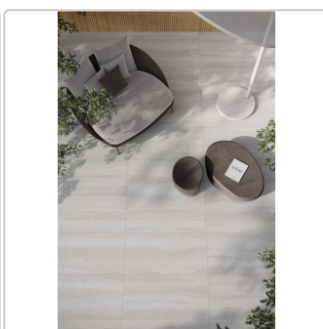

Produktinformation

Flaviker Double X20 Linear Grey Terrassenplatte Natural 60x120 cm

Art-Nr.: 0014301 / GTIN: 8033543066297 / Marke: [Flaviker](#)

79,95EUR / m²

Grundpreis: 57,56EUR / Paket

inkl. 19% USt. zzgl. Versand

Lieferzeit: 3-4 Wochen - **WIRD FÜR SIE
BESTELT**

Produktinformation

Art:	Terrassenplatte
Farbspiel:	V2 - mittlere Variation
Dekor:	Linear
Farbe:	Linear Grey
Frostbeständig:	ja
Gewicht:	45,55 kg/m ²
Kalibriert:	ja
Material:	Feinsteinzeug
Materialstärke:	20 mm
Nennmass:	60x120 cm
Oberfläche:	Matt
Optik:	Natursteinoptik
Rutschhemmung:	R11 A+B+C
Serie:	Double
Sortierung:	1. Sortierung
Stück je Paket:	1
Stück je Palette:	30