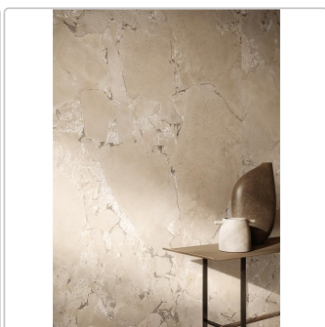

Produktinformation

Provenza Unique Intensity Cobblestone Beige Matt Boden- und Wandfliese 60x120 cm

Art-Nr.: EML3 / Marke: [Provenza](#)

86,87EUR / m²

Grundpreis: 125,09EUR / Paket

inkl. 19% USt. zzgl. Versand

Lieferzeit: 3-4 Wochen - **WIRD FÜR SIE
BESTELT**

Produktinformation

Art:	Boden- und Wandfliese
Dekor:	Cobblestone
Farbe:	Unique Intensity Beige
Farbspiel:	V3 - hohe Variation
Frostbeständig:	ja
Gewicht:	21 kg/m ²
Kalibriert:	ja
Material:	Feinsteinzeug
Materialstärke:	9 mm
Nennmass:	60x120 cm
Oberfläche:	Matt
Optik:	Steinoptik
Rutschhemmung:	R10 A+B
Serie:	Unique Intensity
Sortierung:	1. Sortierung
Stück je Paket:	2
Stück je Palette:	72