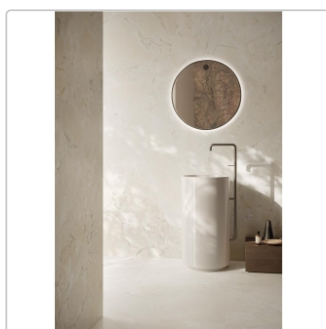

Produktinformation

Provenza Unique Intensity Cobblestone White Matt Boden- und Wandfliese 60x120 cm

Art-Nr.: EMMY / Marke: [Provenza](#)

47,95EUR / m²

Grundpreis: 69,05EUR / Paket

inkl. 19% USt. zzgl. Versand

Lieferzeit: 3-4 Wochen - **WIRD FÜR SIE BESTELLT**