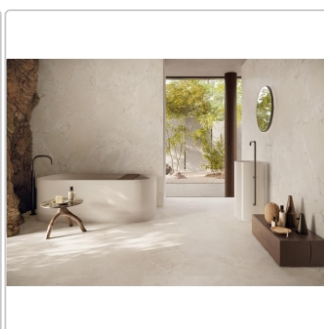

Produktinformation

Provenza Unique Intensity Cobblestone White Matt Boden- und Wandfliese 60x120 cm

Art-Nr.: EMMY / Marke: [Provenza](#)

47,95EUR / m²

Grundpreis: 69,05EUR / Paket

inkl. 19% USt. zzgl. Versand

Lieferzeit: 3-4 Wochen - **WIRD FÜR SIE BESTELLT**