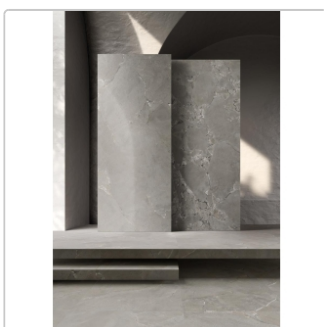

Produktinformation

Provenza Unique Intensity Purestone Grey Matt Boden- und Wandfliese 80x80 cm

Art-Nr.: EMLA / Marke: [Provenza](#)

44,95EUR / m²

Grundpreis: 57,54EUR / Paket

inkl. 19% USt. zzgl. Versand

Lieferzeit: 3-4 Wochen - **WIRD FÜR SIE BESTELLT**

Produktinformation

Art:	Boden- und Wandfliese
Dekor:	Purestone
Farbe:	Grey
Farbspiel:	V3 - hohe Variation
Frostbeständig:	ja
Gewicht:	21 kg/m ²
Kalibriert:	ja
Material:	Feinsteinzeug
Materialstärke:	9 mm
Nennmass:	80x80 cm
Oberfläche:	Matt
Optik:	Steinoptik
Rutschhemmung:	R10 A+B
Serie:	Unique Intensity
Sortierung:	1. Sortierung
Stück je Paket:	2
Stück je Palette:	84