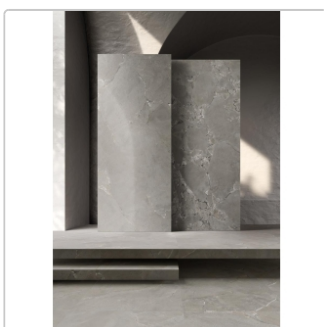

# Provenza Unique Intensity Purestone Grey Matt Boden- und Wandfliese 80x80 cm

Art-Nr.: EMLA / Marke: [Provenza](#)

**79,14EUR** / m<sup>2</sup>

Grundpreis: 101,30EUR / Paket

inkl. 19% USt. zzgl. Versand

Lieferzeit: 3-4 Wochen - **WIRD FÜR SIE BESTELLT**

## Produktinformation

Art:	Boden- und Wandfliese
Dekor:	Purestone
Farbe:	Unique Intensity Grey
Farbspiel:	V3 - hohe Variation
Frostbeständig:	ja
Gewicht:	21 kg/m <sup>2</sup>
Kalibriert:	ja
Material:	Feinsteinzeug
Materialstärke:	9 mm
Nennmass:	80x80 cm
Oberfläche:	Matt
Optik:	Steinoptik
Rutschhemmung:	R10 A+B
Serie:	Unique Intensity
Sortierung:	1. Sortierung
Stück je Paket:	2
Stück je Palette:	84