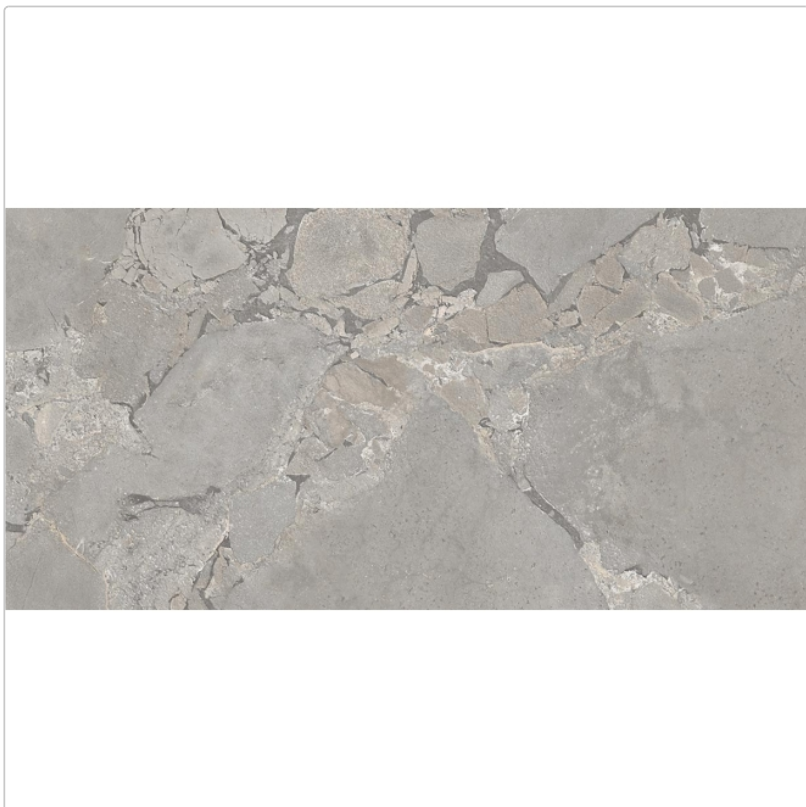

# Provenza Unique Intensity Cobblestone Grey Matt Boden- und Wandfliese 60x120 cm

Art-Nr.: EML5 / Marke: [Provenza](#)

**47,95EUR** / m<sup>2</sup>

Grundpreis: 69,05EUR / Paket

inkl. 19% USt. zzgl. Versand

## Produktinformation

Art:	Boden- und Wandfliese
Dekor:	Cobblestone
Farbe:	Grey
Farbspiel:	V3 - hohe Variation
Frostbeständig:	ja
Gewicht:	21 kg/m <sup>2</sup>
Kalibriert:	ja
Material:	Feinsteinzeug
Materialstärke:	9 mm
Nennmass:	60x120 cm
Oberfläche:	Matt
Optik:	Steinoptik
Rutschhemmung:	R10 A+B
Serie:	Unique Intensity
Sortierung:	1. Sortierung
Stück je Paket:	2
Stück je Palette:	72