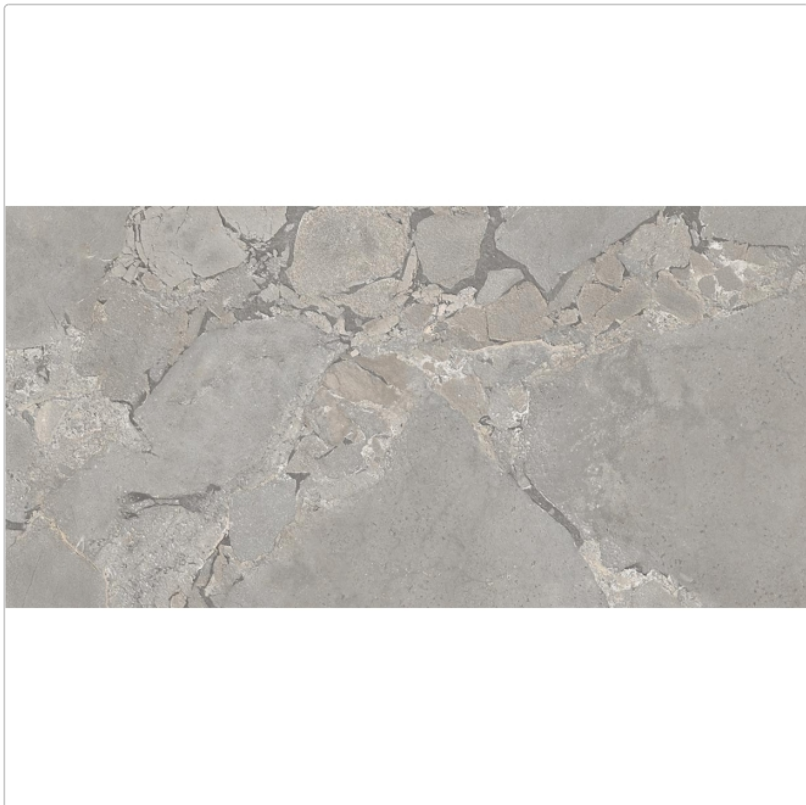

Produktinformation

Provenza Unique Intensity Cobblestone Grey Matt Boden- und Wandfliese 60x120 cm

Art-Nr.: EML5 / Marke: [Provenza](#)

86,87EUR / m²

Grundpreis: 125,09EUR / Paket

inkl. 19% USt. zzgl. Versand

Lieferzeit: 3-4 Wochen - **WIRD FÜR SIE BESTELT**

Produktinformation

Art:	Boden- und Wandfliese
Dekor:	Cobblestone
Farbe:	Unique Intensity Grey
Farbspiel:	V3 - hohe Variation
Frostbeständig:	ja
Gewicht:	21 kg/m ²
Kalibriert:	ja
Material:	Feinsteinzeug
Materialstärke:	9 mm
Nennmass:	60x120 cm
Oberfläche:	Matt
Optik:	Steinoptik
Rutschhemmung:	R10 A+B
Serie:	Unique Intensity
Sortierung:	1. Sortierung
Stück je Paket:	2
Stück je Palette:	72