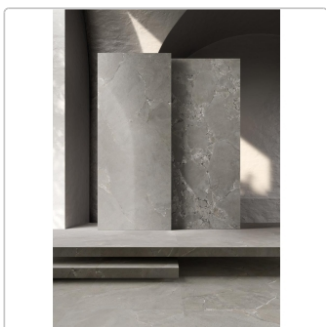

Produktinformation

Provenza Unique Intensity Cobblestone Grey Matt Boden- und Wandfliese 60x120 cm

Art-Nr.: EML5 / Marke: [Provenza](#)

47,95EUR / m²

Grundpreis: 69,05EUR / Paket

inkl. 19% USt. zzgl. Versand

Lieferzeit: 3-4 Wochen - **WIRD FÜR SIE BESTELT**