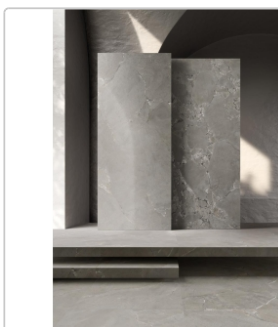

Produktinformation

Provenza Unique Intensity Cobblestone Grey Matt Boden- und Wandfliese 60x120 cm

Art-Nr.: EML5 / Marke: [Provenza](#)

86,87EUR / m²

Grundpreis: 125,09EUR / Paket

inkl. 19% USt. zzgl. Versand

Lieferzeit: 3-4 Wochen - **WIRD FÜR SIE BESTELT**

Produktinformation

Art:	Boden- und Wandfliese
Dekor:	Cobblestone
Farbe:	Unique Intensity Grey
Farbspiel:	V3 - hohe Variation
Frostbeständig:	ja
Gewicht:	21 kg/m ²
Kalibriert:	ja
Material:	Feinsteinzeug
Materialstärke:	9 mm
Nennmass:	60x120 cm
Oberfläche:	Matt
Optik:	Steinoptik
Rutschhemmung:	R10 A+B
Serie:	Unique Intensity
Sortierung:	1. Sortierung
Stück je Paket:	2
Stück je Palette:	72