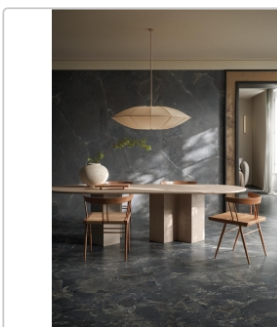

Lieferzeit: 3-4 Wochen - **WIRD FÜR SIE BESTELLT**

Produktinformation

Art:	Boden- und Wandfliese
Dekor:	Purestone
Farbe:	Unique Intensity Black
Farbspiel:	V3 - hohe Variation
Frostbeständig:	ja
Gewicht:	21 kg/m ²
Kalibriert:	ja
Material:	Feinsteinzeug
Materialstärke:	9 mm
Nennmass:	80x80 cm
Oberfläche:	Matt
Optik:	Steinoptik
Rutschhemmung:	R10 A+B
Serie:	Unique Intensity
Sortierung:	1. Sortierung
Stück je Paket:	2
Stück je Palette:	84