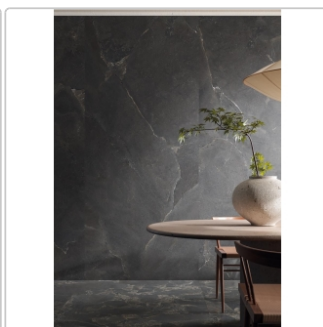

Produktinformation

Art:	Boden- und Wandfliese
Dekor:	Purestone
Farbe:	Black
Farbspiel:	V3 - hohe Variation
Frostbeständig:	ja
Gewicht:	21 kg/m ²
Kalibriert:	ja
Material:	Feinsteinzeug
Materialstärke:	9 mm
Nennmass:	80x80 cm
Oberfläche:	Matt
Optik:	Steinoptik
Rutschhemmung:	R10 A+B
Serie:	Unique Intensity
Sortierung:	1. Sortierung
Stück je Paket:	2
Stück je Palette:	84