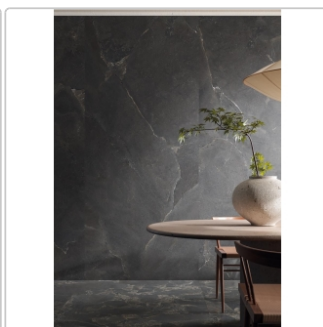

Lieferzeit: 3-4 Wochen - **WIRD FÜR SIE BESTELLT**

Produktinformation

Art:	Boden- und Wandfliese
Dekor:	Purestone
Farbe:	Unique Intensity Black
Farbspiel:	V3 - hohe Variation
Frostbeständig:	ja
Gewicht:	21 kg/m ²
Kalibriert:	ja
Material:	Feinsteinzeug
Materialstärke:	9 mm
Nennmass:	80x80 cm
Oberfläche:	Matt
Optik:	Steinoptik
Rutschhemmung:	R10 A+B
Serie:	Unique Intensity
Sortierung:	1. Sortierung
Stück je Paket:	2
Stück je Palette:	84