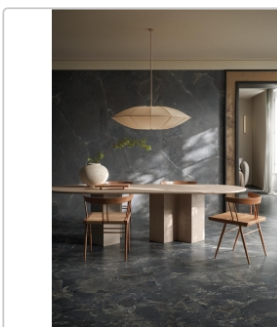

Produktinformation

Art:	Boden- und Wandfliese
Dekor:	Purestone
Farbe:	Black
Farbspiel:	V3 - hohe Variation
Frostbeständig:	ja
Gewicht:	21 kg/m ²
Kalibriert:	ja
Material:	Feinsteinzeug
Materialstärke:	9 mm
Nennmass:	80x80 cm
Oberfläche:	Matt
Optik:	Steinoptik
Rutschhemmung:	R10 A+B
Serie:	Unique Intensity
Sortierung:	1. Sortierung
Stück je Paket:	2
Stück je Palette:	84