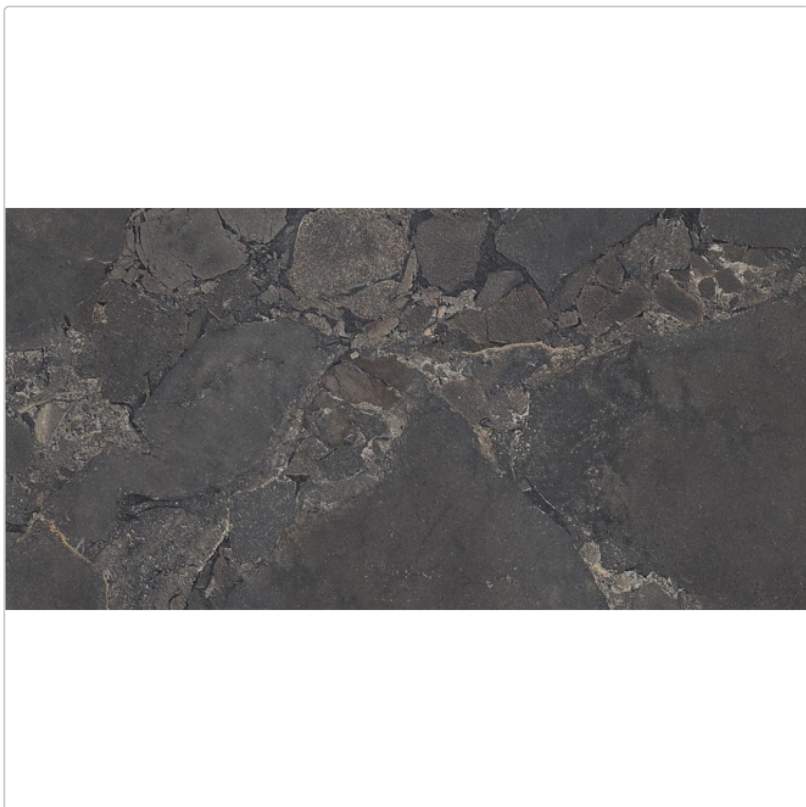

Produktinformation

Provenza Unique Intensity Cobblestone Black Matt Boden- und Wandfliese 60x120 cm

Art-Nr.: EML4 / Marke: [Provenza](#)

86,87EUR / m²

Grundpreis: 125,09EUR / Paket

inkl. 19% USt. zzgl. Versand

Lieferzeit: 3-4 Wochen - **WIRD FÜR SIE BESTELLT**