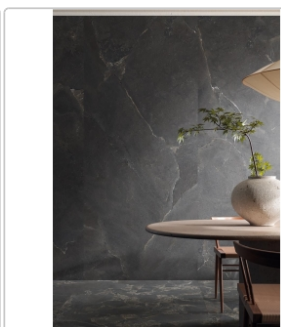

## Produktinformation

Art:	Boden- und Wandfliese
Dekor:	Cobblestone
Farbe:	Unique Intensity Black
Farbspiel:	V3 - hohe Variation
Frostbeständig:	ja
Gewicht:	21 kg/m <sup>2</sup>
Kalibriert:	ja
Material:	Feinsteinzeug
Materialstärke:	9 mm
Nennmass:	60x120 cm
Oberfläche:	Matt
Optik:	Steinoptik
Rutschhemmung:	R10 A+B
Serie:	Unique Intensity
Sortierung:	1. Sortierung
Stück je Paket:	2
Stück je Palette:	72