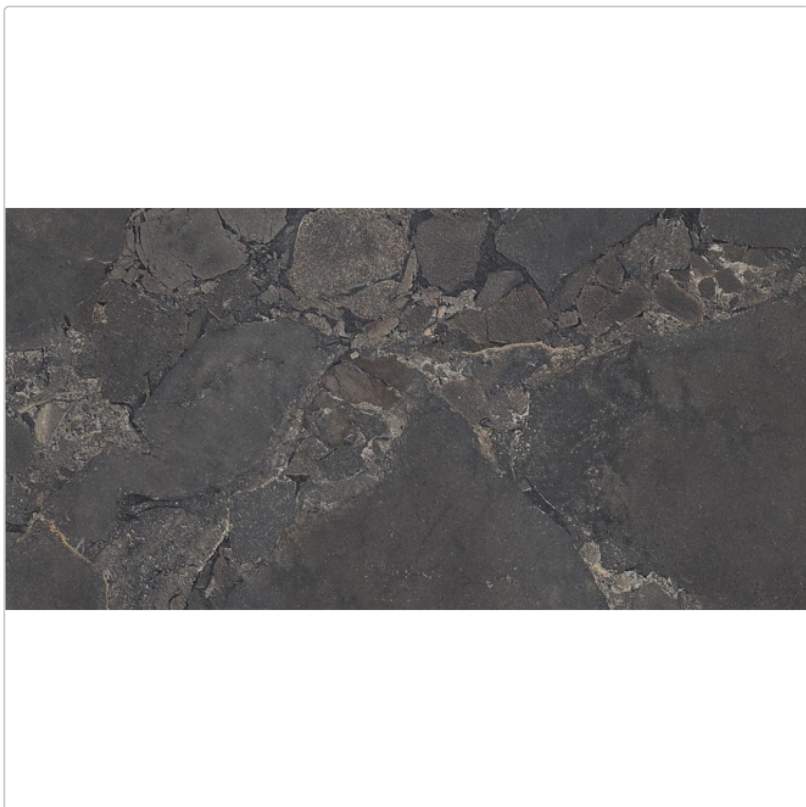

Produktinformation

Provenza Unique Intensity Cobblestone Black Matt Boden- und Wandfliese 60x120 cm

Art-Nr.: EML4 / Marke: [Provenza](#)

47,95EUR / m²

Grundpreis: 69,05EUR / Paket

inkl. 19% USt. zzgl. Versand

Lieferzeit: 3-4 Wochen - **WIRD FÜR SIE BESTELLT**

Produktinformation

Art:	Boden- und Wandfliese
Dekor:	Cobblestone
Farbe:	Black
Farbspiel:	V3 - hohe Variation
Frostbeständig:	ja
Gewicht:	21 kg/m ²
Kalibriert:	ja
Material:	Feinsteinzeug
Materialstärke:	9 mm
Nennmass:	60x120 cm
Oberfläche:	Matt
Optik:	Steinoptik
Rutschhemmung:	R10 A+B
Serie:	Unique Intensity
Sortierung:	1. Sortierung
Stück je Paket:	2
Stück je Palette:	72