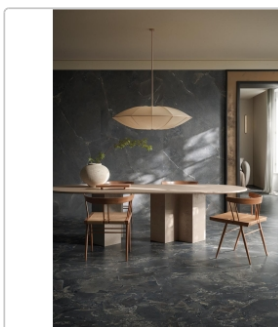

Produktinformation

Provenza Unique Intensity Cobblestone Black Matt Boden- und Wandfliese 60x120 cm

Art-Nr.: EML4 / Marke: [Provenza](#)

47,95EUR / m²

Grundpreis: 69,05EUR / Paket

inkl. 19% USt. zzgl. Versand

Lieferzeit: 3-4 Wochen - **WIRD FÜR SIE BESTELLT**

Produktinformation

Art:	Boden- und Wandfliese
Dekor:	Cobblestone
Farbe:	Black
Farbspiel:	V3 - hohe Variation
Frostbeständig:	ja
Gewicht:	21 kg/m ²
Kalibriert:	ja
Material:	Feinsteinzeug
Materialstärke:	9 mm
Nennmass:	60x120 cm
Oberfläche:	Matt
Optik:	Steinoptik
Rutschhemmung:	R10 A+B
Serie:	Unique Intensity
Sortierung:	1. Sortierung
Stück je Paket:	2
Stück je Palette:	72