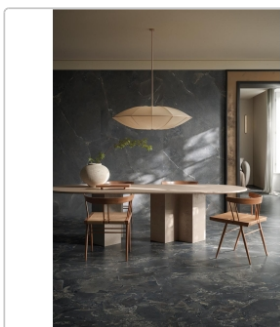

## Produktinformation

Art:	Boden- und Wandfliese
Dekor:	Cobblestone
Farbe:	Unique Intensity Black
Farbspiel:	V3 - hohe Variation
Frostbeständig:	ja
Gewicht:	21 kg/m <sup>2</sup>
Kalibriert:	ja
Material:	Feinsteinzeug
Materialstärke:	9 mm
Nennmass:	60x120 cm
Oberfläche:	Matt
Optik:	Steinoptik
Rutschhemmung:	R10 A+B
Serie:	Unique Intensity
Sortierung:	1. Sortierung
Stück je Paket:	2
Stück je Palette:	72