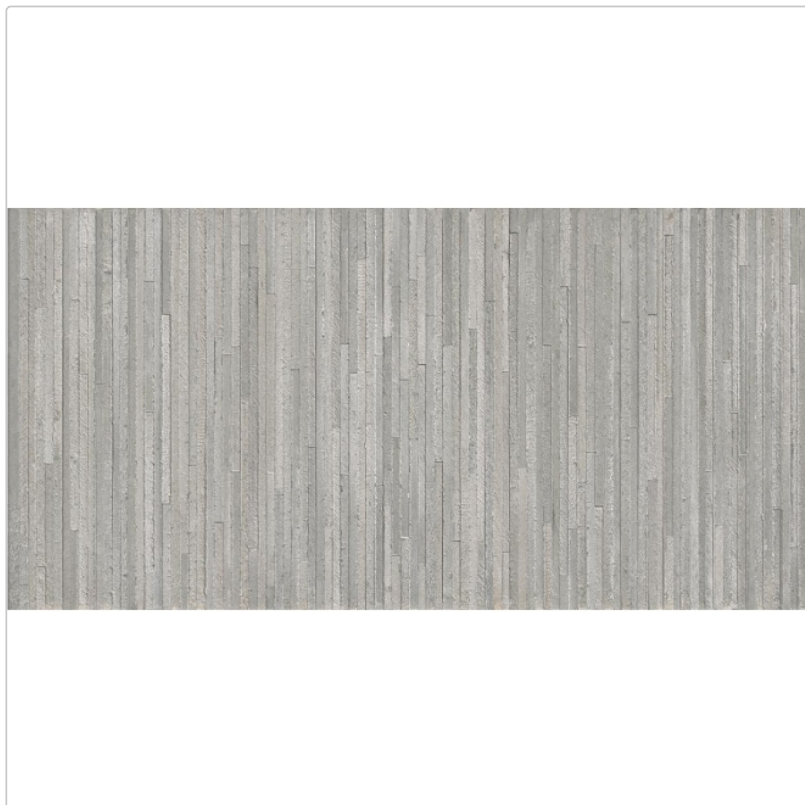

Produktinformation

Provenza Unique Intensity Arcade Grey Matt Dekor 60x120 cm

Art-Nr.: EML9 / Marke: [Provenza](#)

91,63EUR / m²

Grundpreis: 131,95EUR / Paket

inkl. 19% USt. zzgl. Versand

Lieferzeit: 3-4 Wochen - **WIRD FÜR SIE
BESTELLT**

Art:	Dekor
Farbe:	Unique Intensity Grey
Farbspiel:	V3 - hohe Variation
Frostbeständig:	ja
Gewicht:	21 kg/m ²
Kalibriert:	ja
Material:	Feinsteinzeug

Produktinformation

Materialstärke: 9 mm
Nennmass: 60x120 cm
Oberfläche: Matt
Optik: Steinoptik
Serie: Unique Intensity
Sortierung: 1. Sortierung
Stück je Paket: 2
Stück je Palette: 72