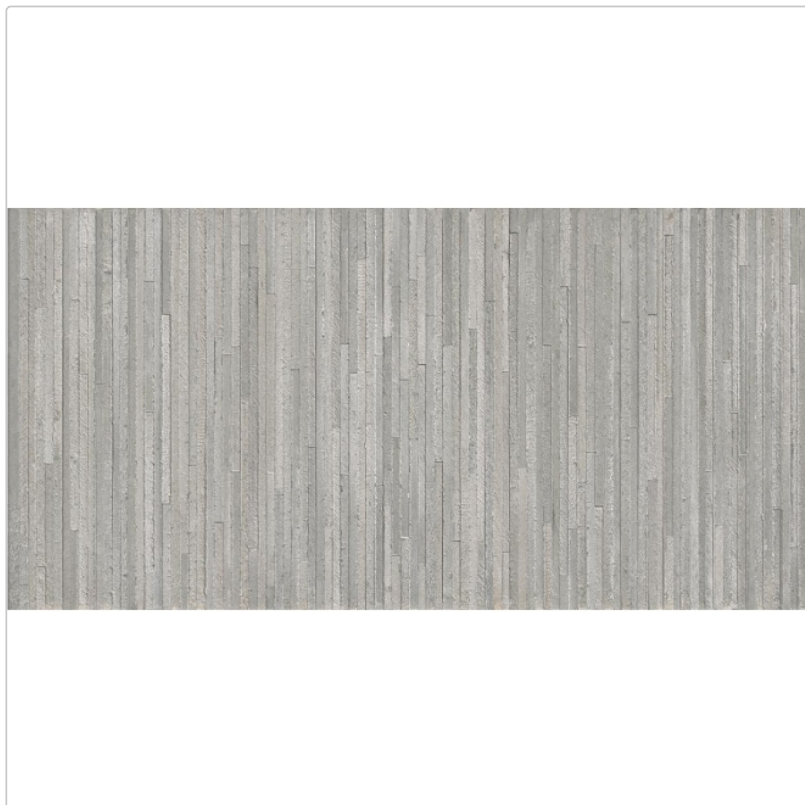

Produktinformation

Provenza Unique Intensity Arcade Grey Matt Dekor 30x60 cm

Art-Nr.: EMLN / Marke: [Provenza](#)

39,95EUR / m²

Grundpreis: 43,15EUR / Paket

inkl. 19% USt. zzgl. Versand

Lieferzeit: 3-4 Wochen - **WIRD FÜR SIE
BESTELT**

Art:	Dekor
Farbe:	Grey
Farbspiel:	V3 - hohe Variation
Frostbeständig:	ja
Gewicht:	21 kg/m ²
Kalibriert:	ja
Material:	Feinsteinzeug

Produktinformation

Materialstärke: 9 mm
Nennmass: 30x60 cm
Oberfläche: Matt
Optik: Steinoptik
Serie: Unique Intensity
Sortierung: 1. Sortierung
Stück je Paket: 6
Stück je Palette: 288