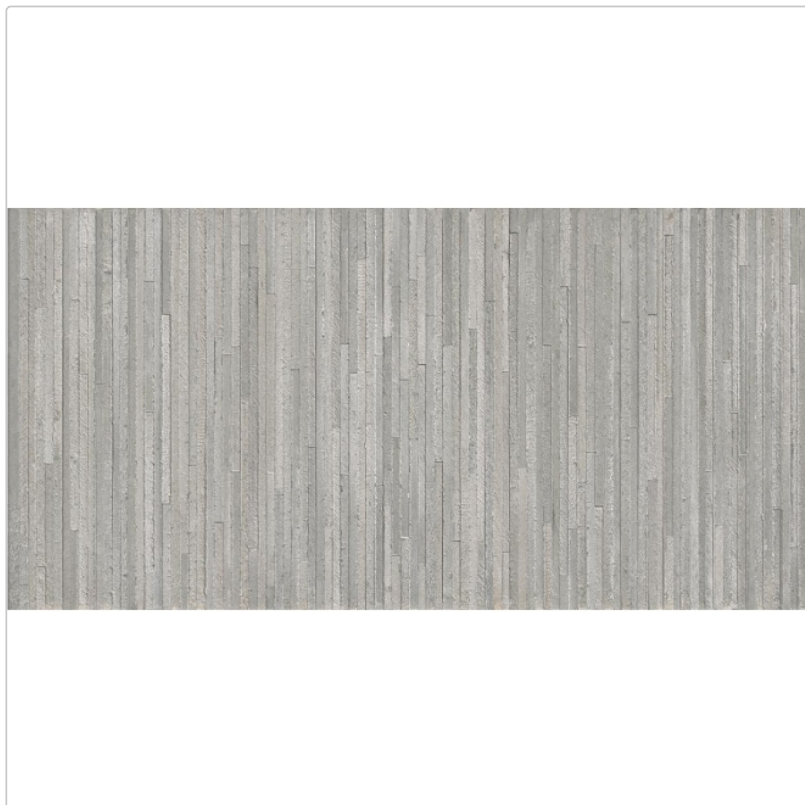

Produktinformation

Provenza Unique Intensity Arcade Grey Matt Dekor 30x60 cm

Art-Nr.: EMLN / Marke: [Provenza](#)

66,64EUR / m²

Grundpreis: 71,97EUR / Paket

inkl. 19% USt. zzgl. Versand

Lieferzeit: 3-4 Wochen - **WIRD FÜR SIE
BESTELT**

| | |
|-----------------|-----------------------|
| Art: | Dekor |
| Farbe: | Unique Intensity Grey |
| Farbspiel: | V3 - hohe Variation |
| Frostbeständig: | ja |
| Gewicht: | 21 kg/m ² |
| Kalibriert: | ja |
| Material: | Feinsteinzeug |

Produktinformation

Materialstärke: 9 mm
Nennmass: 30x60 cm
Oberfläche: Matt
Optik: Steinoptik
Serie: Unique Intensity
Sortierung: 1. Sortierung
Stück je Paket: 6
Stück je Palette: 288

Hersteller

Kontaktinformation gem. Art. 19 EU GPSR