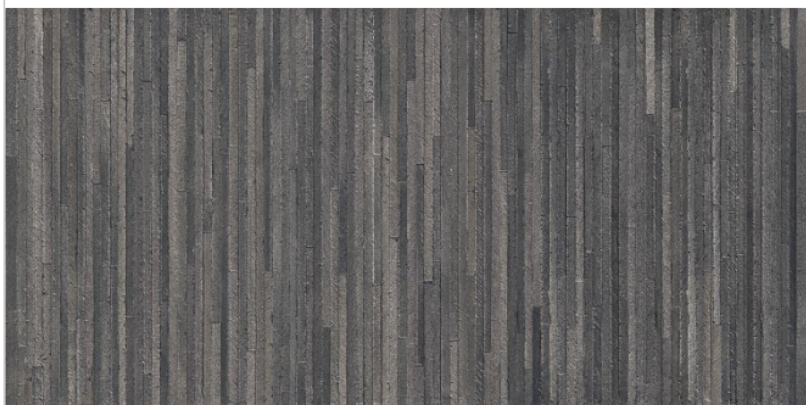

Produktinformation

Provenza Unique Intensity Arcade Black Matt Dekor 60x120 cm

Art-Nr.: EML8 / Marke: [Provenza](#)

47,95EUR / m²

Grundpreis: 69,05EUR / Paket

inkl. 19% USt. zzgl. Versand

Lieferzeit: 3-4 Wochen - **WIRD FÜR SIE
BESTELLT**

Produktinformation

Art:	Dekor
Farbe:	Black
Farbspiel:	V3 - hohe Variation
Frostbeständig:	ja
Gewicht:	21 kg/m ²
Kalibriert:	ja
Material:	Feinsteinzeug
Materialstärke:	9 mm
Nennmass:	60x120 cm
Oberfläche:	Matt
Optik:	Steinoptik
Serie:	Unique Intensity
Sortierung:	1. Sortierung
Stück je Paket:	2
Stück je Palette:	72