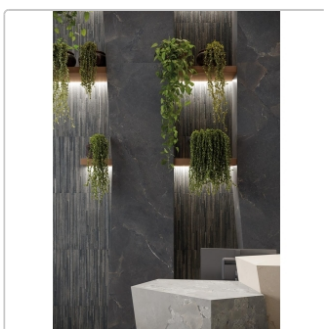

Produktinformation

Art:	Dekor
Farbe:	Unique Intensity Black
Farbspiel:	V3 - hohe Variation
Frostbeständig:	ja
Gewicht:	21 kg/m ²
Kalibriert:	ja
Material:	Feinsteinzeug
Materialstärke:	9 mm
Nennmass:	60x120 cm
Oberfläche:	Matt
Optik:	Steinoptik
Serie:	Unique Intensity
Sortierung:	1. Sortierung
Stück je Paket:	2
Stück je Palette:	72