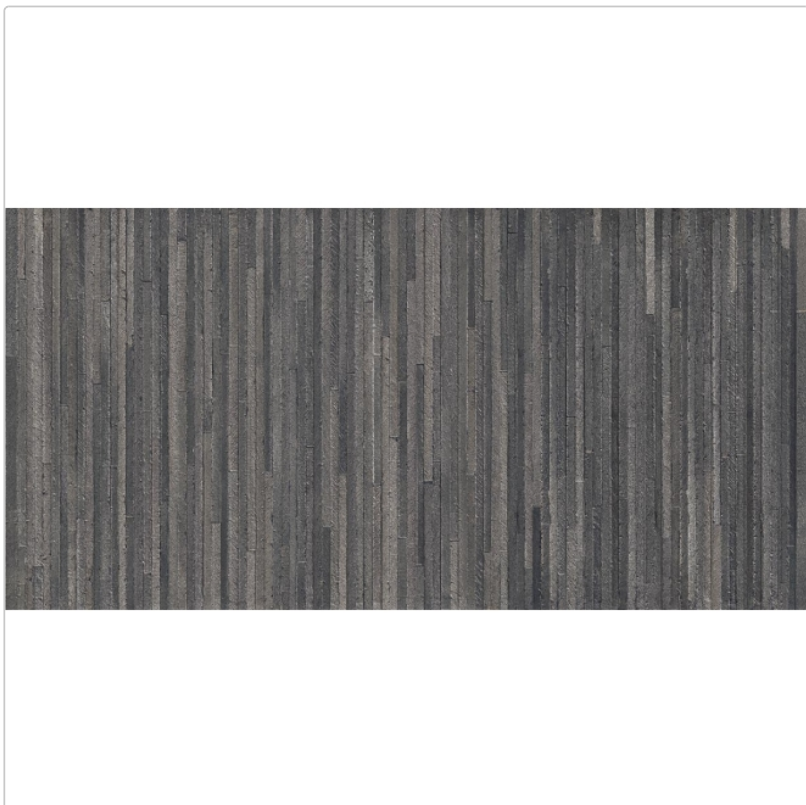

Produktinformation

Provenza Unique Intensity Arcade Black Matt Dekor 60x120 cm

Art-Nr.: EML8 / Marke: [Provenza](#)

91,63EUR / m²

Grundpreis: 131,95EUR / Paket

inkl. 19% USt. zzgl. Versand

Lieferzeit: 3-4 Wochen - **WIRD FÜR SIE
BESTELT**

Produktinformation

Art:	Dekor
Farbe:	Unique Intensity Black
Farbspiel:	V3 - hohe Variation
Frostbeständig:	ja
Gewicht:	21 kg/m ²
Kalibriert:	ja
Material:	Feinsteinzeug
Materialstärke:	9 mm
Nennmass:	60x120 cm
Oberfläche:	Matt
Optik:	Steinoptik
Serie:	Unique Intensity
Sortierung:	1. Sortierung
Stück je Paket:	2
Stück je Palette:	72