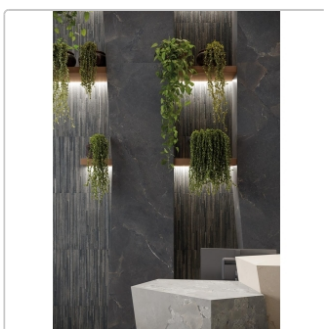

Produktinformation

Art:	Dekor
Farbe:	Black
Farbspiel:	V3 - hohe Variation
Frostbeständig:	ja
Gewicht:	21 kg/m ²
Kalibriert:	ja
Material:	Feinsteinzeug
Materialstärke:	9 mm
Nennmass:	60x120 cm
Oberfläche:	Matt
Optik:	Steinoptik
Serie:	Unique Intensity
Sortierung:	1. Sortierung
Stück je Paket:	2
Stück je Palette:	72