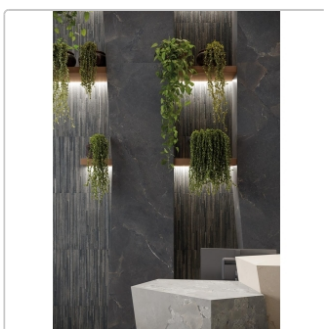

Produktinformation

Art:	Dekor
Farbe:	Unique Intensity Black
Farbspiel:	V3 - hohe Variation
Frostbeständig:	ja
Gewicht:	21 kg/m ²
Kalibriert:	ja
Material:	Feinsteinzeug
Materialstärke:	9 mm
Nennmass:	30x60 cm
Oberfläche:	Matt
Optik:	Steinoptik
Serie:	Unique Intensity
Sortierung:	1. Sortierung
Stück je Paket:	6
Stück je Palette:	288