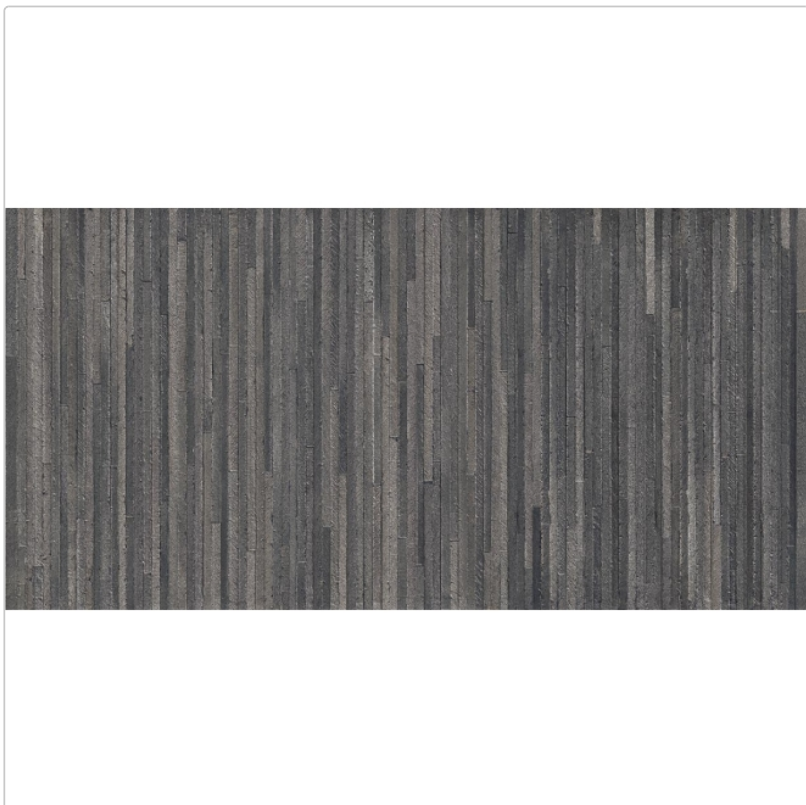

Produktinformation

Provenza Unique Intensity Arcade Black Matt Dekor 30x60 cm

Art-Nr.: EMLL / Marke: [Provenza](#)

66,64EUR / m²

Grundpreis: 71,97EUR / Paket

inkl. 19% USt. zzgl. Versand

Lieferzeit: 3-4 Wochen - **WIRD FÜR SIE
BESTELT**

Produktinformation

Art:	Dekor
Farbe:	Unique Intensity Black
Farbspiel:	V3 - hohe Variation
Frostbeständig:	ja
Gewicht:	21 kg/m ²
Kalibriert:	ja
Material:	Feinsteinzeug
Materialstärke:	9 mm
Nennmass:	30x60 cm
Oberfläche:	Matt
Optik:	Steinoptik
Serie:	Unique Intensity
Sortierung:	1. Sortierung
Stück je Paket:	6
Stück je Palette:	288