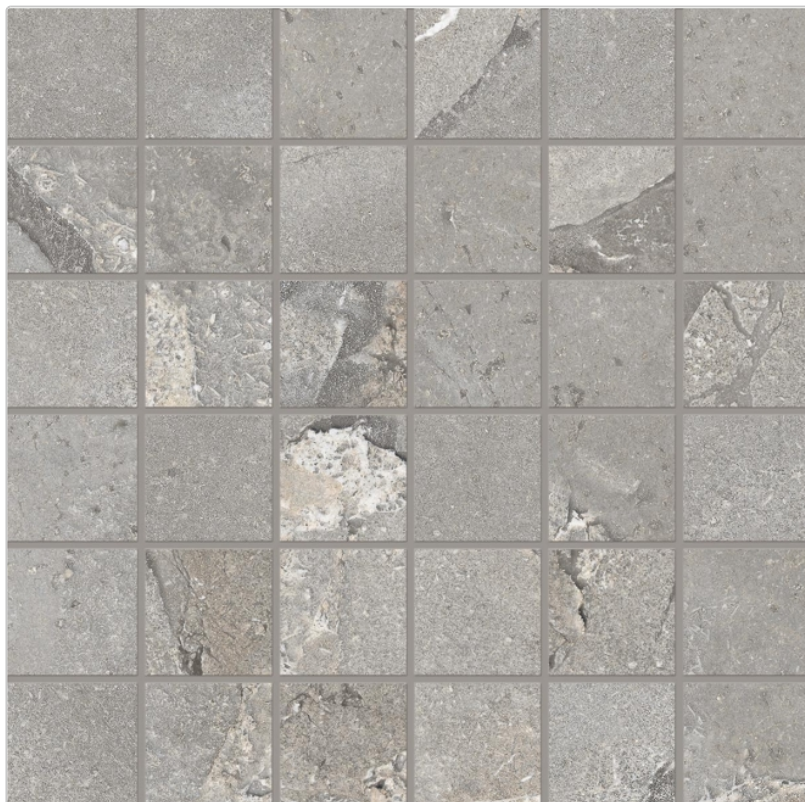

# Provenza Unique Intensity Cobblestone Grey Matt Mosaik 30x30 cm

Art-Nr.: EMX2 / Marke: [Provenza](#)

**183,38EUR** / m<sup>2</sup>

Grundpreis: 82,52EUR / Paket

inkl. 19% USt. zzgl. Versand

Lieferzeit: 3-4 Wochen - **WIRD FÜR SIE BESTELLT**

Art:	Mosaik
Dekor:	Cobblestone
Farbe:	Unique Intensity Grey
Farbspiel:	V3 - hohe Variation
Frostbeständig:	ja
Gewicht:	19,4 kg/m <sup>2</sup>
Kalibriert:	ja

---