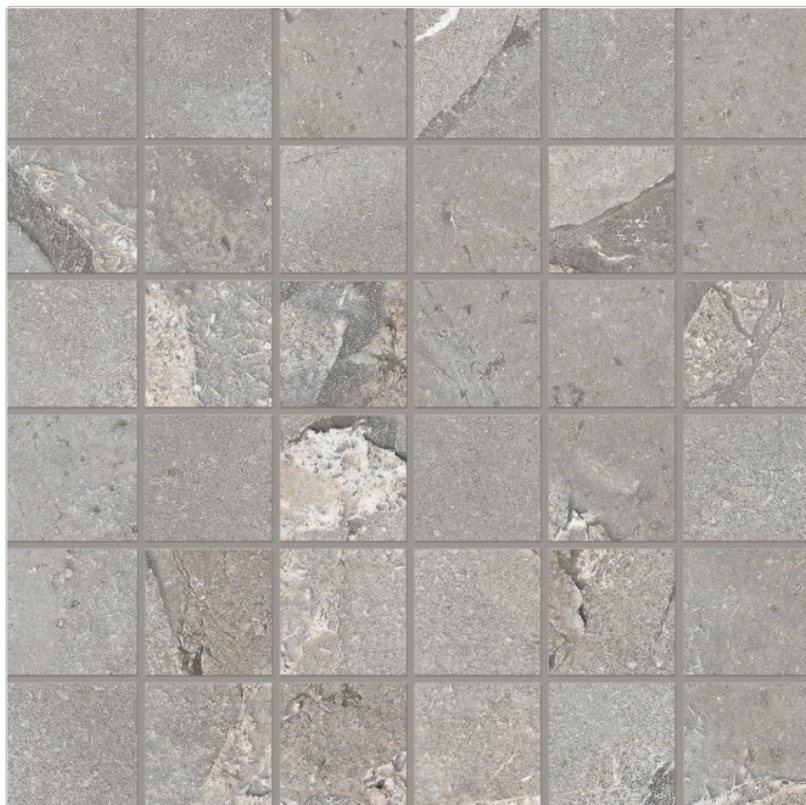

Produktinformation

Provenza Unique Intensity Cobblestone Grey Matt Mosaik 30x30 cm

Art-Nr.: EMX2 / Marke: [Provenza](#)

109,95EUR / m²

Grundpreis: 49,48EUR / Paket

inkl. 19% USt. zzgl. Versand

Lieferzeit: 3-4 Wochen - **WIRD FÜR SIE BESTELT**

Art: Mosaik
 Dekor: Cobblestone
 Farbe: Grey
 Farbspiel: V3 - hohe Variation
 Frostbeständig: ja
 Gewicht: 19,4 kg/m²
 Kalibriert: ja

Produktinformation

Material:	Feinsteinzeug
Materialstärke:	9 mm
Nennmass:	30x30 cm
Oberfläche:	Matt
Optik:	Steinoptik
Rutschhemmung:	R10 A+B
Serie:	Unique Intensity
Sortierung:	1. Sortierung
Stück je Paket:	5
Stück je Palette:	300