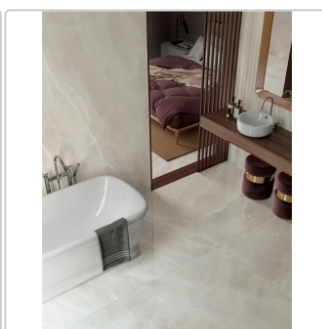

Produktinformation

Mirage Jewels 2.0 White Crystal Poliert Boden- und Wandfliese 60x120 cm

Art-Nr.: AIW6 / GTIN: 8055493065861 / Marke: [Mirage](#)

62,95EUR / m²

Grundpreis: 90,65EUR / Paket
inkl. 19% USt. zzgl. Versand

Mengenrabatt

Ab 50,4 m² 59,95EUR - Sie sparen 3,00EUR,
Grundpreis: 86,33EUR / Paket

Lieferzeit: 3-4 Wochen - **WIRD FÜR SIE BESTELLT**

Produktinformation

Art:	Boden- und Wandfliese
Farbe:	White Crystal SP 05
Farbspiel:	V2 - mittlere Variation
Frostbeständig:	ja
Gewicht:	21,04 kg/m ²
Kalibriert:	ja
Material:	Feinsteinzeug
Materialstärke:	9 mm
Nennmass:	60x120 cm
Optik:	Marmoroptik
Serie:	Cosmopolitan, Jewels 2.0
Sortierung:	1. Sortierung
Stück je Paket:	2
Stück je Palette:	70