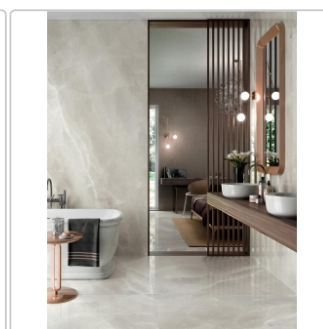

Produktinformation

Mirage Jewels 2.0 White Crystal Poliert Boden- und Wandfliese 60x120 cm

Art-Nr.: AIW6 / GTIN: 8055493065861 / Marke: [Mirage](#)

62,95EUR / m²

Grundpreis: 90,65EUR / Paket
inkl. 19% USt. zzgl. Versand

Mengenrabatt

Ab 50,4 m² 59,95EUR - Sie sparen 3,00EUR,
Grundpreis: 86,33EUR / Paket

Lieferzeit: 3-4 Wochen - **WIRD FÜR SIE BESTELLT**

Produktinformation

Art:	Boden- und Wandfliese
Farbe:	White Crystal SP 05
Farbspiel:	V2 - mittlere Variation
Frostbeständig:	ja
Gewicht:	21,04 kg/m ²
Kalibriert:	ja
Material:	Feinsteinzeug
Materialstärke:	9 mm
Nennmass:	60x120 cm
Optik:	Marmoroptik
Serie:	Cosmopolitan, Jewels 2.0
Sortierung:	1. Sortierung
Stück je Paket:	2
Stück je Palette:	70