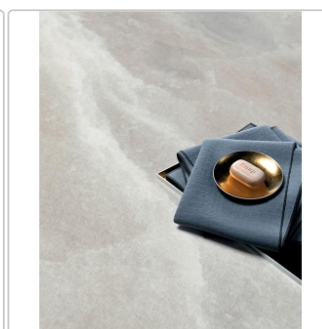

Produktinformation

Mirage Jewels 2.0 White Crystal Poliert Boden- und Wandfliese 60x120 cm

Art-Nr.: AIW6 / GTIN: 8055493065861 / Marke: [Mirage](#)

62,95EUR / m²

Grundpreis: 90,65EUR / Paket
inkl. 19% USt. zzgl. Versand

Mengenrabatt

Ab 50,4 m² 59,95EUR - Sie sparen 3,00EUR,
Grundpreis: 86,33EUR / Paket

Lieferzeit: 3-4 Wochen - **WIRD FÜR SIE BESTELLT**

Produktinformation

Art:	Boden- und Wandfliese
Farbe:	White Crystal SP 05
Farbspiel:	V2 - mittlere Variation
Frostbeständig:	ja
Gewicht:	21,04 kg/m ²
Kalibriert:	ja
Material:	Feinsteinzeug
Materialstärke:	9 mm
Nennmass:	60x120 cm
Optik:	Marmoroptik
Serie:	Cosmopolitan, Jewels 2.0
Sortierung:	1. Sortierung
Stück je Paket:	2
Stück je Palette:	70