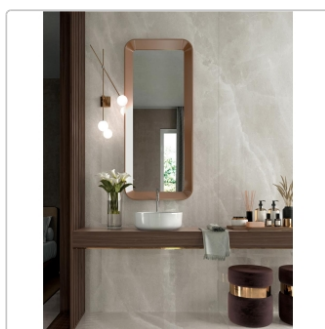

Produktinformation

Mirage Jewels 2.0 White Crystal Poliert Boden- und Wandfliese 60x120 cm

Art-Nr.: AIW6 / GTIN: 8055493065861 / Marke: [Mirage](#)

62,95EUR / m²

Grundpreis: 90,65EUR / Paket
inkl. 19% USt. zzgl. Versand

Mengenrabatt

Ab 50,4 m² 59,95EUR - Sie sparen 3,00EUR,
Grundpreis: 86,33EUR / Paket

Lieferzeit: 3-4 Wochen - **WIRD FÜR SIE BESTELLT**

Produktinformation

Art:	Boden- und Wandfliese
Farbe:	White Crystal SP 05
Farbspiel:	V2 - mittlere Variation
Frostbeständig:	ja
Gewicht:	21,04 kg/m ²
Kalibriert:	ja
Material:	Feinsteinzeug
Materialstärke:	9 mm
Nennmass:	60x120 cm
Optik:	Marmoroptik
Serie:	Cosmopolitan, Jewels 2.0
Sortierung:	1. Sortierung
Stück je Paket:	2
Stück je Palette:	70