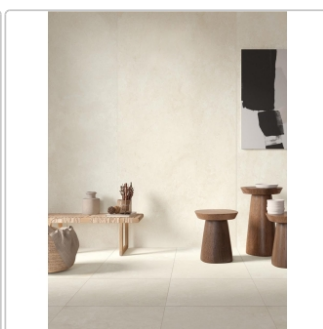

Produktinformation

Mirage Elysian Mediterranea EY 01 NAT Boden- und Wandfliese 60x120 cm

Art-Nr.: AWQ7 / GTIN: 8055493112664 / Marke: [Mirage](#)

44,95EUR / m²

Grundpreis: 64,73EUR / Paket
inkl. 19% USt. zzgl. Versand

Mengenrabatt

Ab 50,4 m² 41,95EUR - Sie sparen 3,00EUR,
Grundpreis: 60,41EUR / Paket

Lieferzeit: 3-4 Wochen - **WIRD FÜR SIE BESTELLT**

Produktinformation

| | |
|-------------------|-------------------------|
| Art: | Boden- und Wandfliese |
| Farbspiel: | V2 - mittlere Variation |
| Farbe: | Mediterranea EY 01 |
| Frostbeständig: | ja |
| Gewicht: | 20,52 kg/m ² |
| Kalibriert: | ja |
| Material: | Feinsteinzeug |
| Materialstärke: | 9 mm |
| Nennmass: | 60x120 cm |
| Oberfläche: | NAT Natural |
| Optik: | Natursteinoptik |
| Rutschhemmung: | R10 A+B |
| Serie: | Elysian |
| Sortierung: | 1. Sortierung |
| Stück je Paket: | 2 |
| Stück je Palette: | 70 |