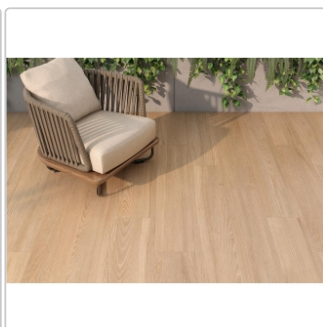

Produktinformation

Keraben Poeme Brandy Boden- und Wandfliese Natural 20x120 cm

Art-Nr.: P0006145 / GTIN: 8429694293857 / Marke: [Keraben](#)

39,95EUR / m²

Grundpreis: 57,53EUR / Paket

inkl. 19% USt. zzgl. Versand

Lieferzeit: 3-4 Wochen - **WIRD FÜR SIE
BESTELLT**

Produktinformation

Art:	Boden- und Wandfliese
Farbe:	Brandy
Farbspiel:	V3 - hohe Variation
Frostbeständig:	ja
Gewicht:	21,58 kg/m ²
Kalibriert:	ja
Material:	Feinsteinzeug
Materialstärke:	9,5 mm
Nennmass:	20x120 cm
Oberfläche:	Natural - matt
Optik:	Holzoptik
Rutschhemmung:	R9 A
Serie:	Poeme
Sortierung:	1. Sortierung
Stück je Paket:	6
Stück je Palette:	216