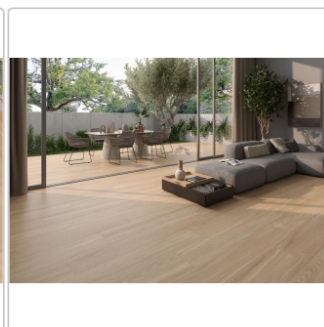

Produktinformation

Keraben Poeme Brandy Boden- und Wandfliese Natural 20x120 cm

Art-Nr.: P0006145 / GTIN: 8429694293857 / Marke: [Keraben](#)

39,95EUR / m²

Grundpreis: 57,53EUR / Paket

inkl. 19% USt. zzgl. Versand

Lieferzeit: 3-4 Wochen - **WIRD FÜR SIE
BESTELLT**

Produktinformation

Art:	Boden- und Wandfliese
Farbe:	Brandy
Farbspiel:	V3 - hohe Variation
Frostbeständig:	ja
Gewicht:	21,58 kg/m ²
Kalibriert:	ja
Material:	Feinsteinzeug
Materialstärke:	9,5 mm
Nennmass:	20x120 cm
Oberfläche:	Natural - matt
Optik:	Holzoptik
Rutschhemmung:	R9 A
Serie:	Poeme
Sortierung:	1. Sortierung
Stück je Paket:	6
Stück je Palette:	216