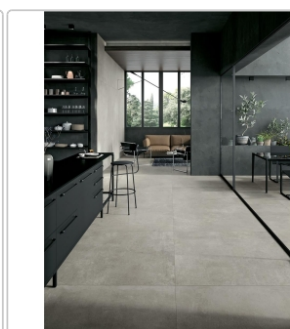

Produktinformation

Mirage Glocal Perfect GC 02 NAT Boden- und Wandfliese 60x60 cm

Art-Nr.: TF92 / GTIN: 8032862181247 / Marke: [Mirage](#)

42,53EUR / m²

Grundpreis: 45,93EUR / Paket
inkl. 19% USt. zzgl. Versand

Mengenrabatt

Ab 43,2 m² 38,97EUR - Sie sparen 3,56EUR,
Grundpreis: 42,09EUR / Paket

Lieferzeit: 3-4 Wochen - **WIRD FÜR SIE BESTELLT**

Produktinformation

Art:	Boden- und Wandfliese
Farbspiel:	V2 - mittlere Variation
Farbe:	Perfect GC 02
Frostbeständig:	ja
Oberfläche:	Matt
Gewicht:	20,48 kg/m ²
Kalibriert:	ja
Material:	Feinsteinzeug
Materialstärke:	9 mm
Nennmass:	60x60 cm
Optik:	Zementoptik
Rutschhemmung:	R10 A
Serie:	Glocal
Sortierung:	1. Sortierung
Stück je Paket:	3
Stück je Palette:	120