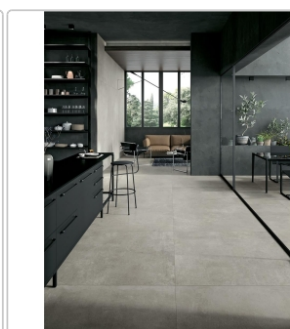

## Produktinformation

Art:	Boden- und Wandfliese
Farbspiel:	V2 - mittlere Variation
Farbe:	Perfect GC 02
Frostbeständig:	ja
Oberfläche:	Matt
Gewicht:	20,83 kg/m <sup>2</sup>
Kalibriert:	ja
Material:	Feinsteinzeug
Materialstärke:	9 mm
Nennmass:	60x120 cm
Optik:	Zementoptik
Rutschhemmung:	R10 A
Serie:	Glocal
Sortierung:	1. Sortierung
Stück je Paket:	2
Stück je Palette:	60