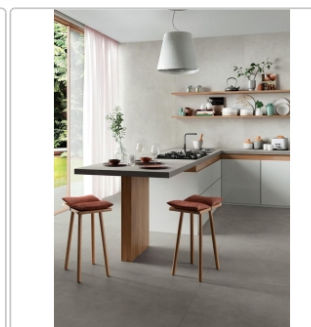

## Produktinformation

Art:	Boden- und Wandfliese
Farbe:	Ideal GC 03
Farbspiel:	V2 - mittlere Variation
Frostbeständig:	ja
Gewicht:	20,30 kg/m <sup>2</sup>
Kalibriert:	ja
Material:	Feinsteinzeug
Materialstärke:	9 mm
Nennmass:	30x60 cm
Oberfläche:	Matt
Optik:	Zementoptik
Rutschhemmung:	R10 A
Serie:	Glocal
Sortierung:	1. Sortierung
Stück je Paket:	7
Stück je Palette:	280