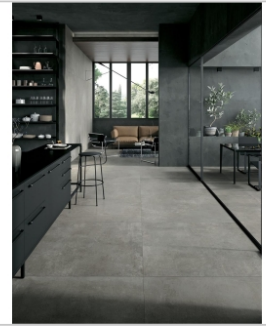

## Produktinformation

Art:	Boden- und Wandfliese
Farbe:	Ideal GC 03
Farbspiel:	V2 - mittlere Variation
Frostbeständig:	ja
Gewicht:	20,30 kg/m <sup>2</sup>
Kalibriert:	ja
Material:	Feinsteinzeug
Materialstärke:	9 mm
Nennmass:	30x60 cm
Oberfläche:	Matt
Optik:	Zementoptik
Rutschhemmung:	R10 A
Serie:	Glocal
Sortierung:	1. Sortierung
Stück je Paket:	7
Stück je Palette:	280