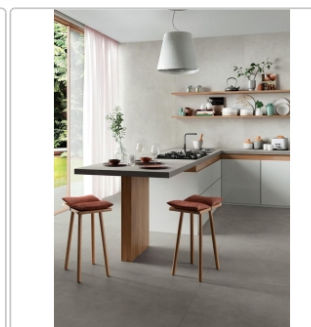

## Produktinformation

Art:	Boden- und Wandfliese
Farbspiel:	V2 - mittlere Variation
Farbe:	Ideal GC 03
Frostbeständig:	ja
Gewicht:	20,83 kg/m <sup>2</sup>
Kalibriert:	ja
Material:	Feinsteinzeug
Materialstärke:	9 mm
Nennmass:	60x120 cm
Oberfläche:	Matt
Optik:	Zementoptik
Rutschhemmung:	R10 A
Serie:	Glocal
Sortierung:	1. Sortierung
Stück je Paket:	2
Stück je Palette:	60