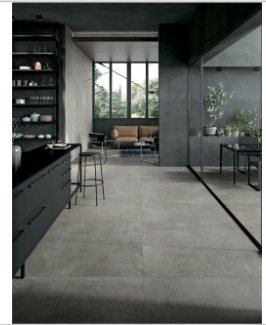

## Produktinformation

Art:	Boden- und Wandfliese
Farbspiel:	V2 - mittlere Variation
Farbe:	Ideal GC 03
Frostbeständig:	ja
Gewicht:	20,83 kg/m <sup>2</sup>
Kalibriert:	ja
Material:	Feinsteinzeug
Materialstärke:	9 mm
Nennmass:	60x120 cm
Oberfläche:	Matt
Optik:	Zementoptik
Rutschhemmung:	R10 A
Serie:	Glocal
Sortierung:	1. Sortierung
Stück je Paket:	2
Stück je Palette:	60