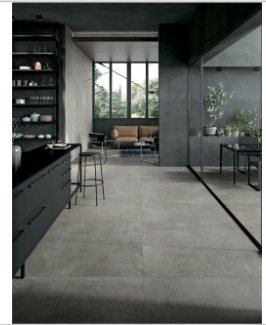

Produktinformation

Mirage Glocal Ideal GC 03 NAT Boden- und Wandfliese 80x80 cm

Art-Nr.: AHC4 / GTIN: 8055493056357 / Marke: [Mirage](#)

45,82EUR / m²

Grundpreis: 58,65EUR / Paket
inkl. 19% USt. zzgl. Versand

Mengenrabatt

Ab	42,13EUR - Sie sparen 3,69EUR,
61,44	Grundpreis: 53,93EUR / Paket
m ²	

Lieferzeit: 3-4 Wochen - **WIRD FÜR SIE BESTELLT**

Produktinformation

Art:	Boden- und Wandfliese
Farbe:	Ideal GC 03
Farbspiel:	V2 - mittlere Variation
Frostbeständig:	ja
Gewicht:	19,71 kg/m ²
Kalibriert:	ja
Material:	Feinsteinzeug
Materialstärke:	9 mm
Nennmass:	80x80 cm
Oberfläche:	Matt
Optik:	Zementoptik
Rutschhemmung:	R10 A
Serie:	Glocal
Sortierung:	1. Sortierung
Stück je Paket:	2
Stück je Palette:	96