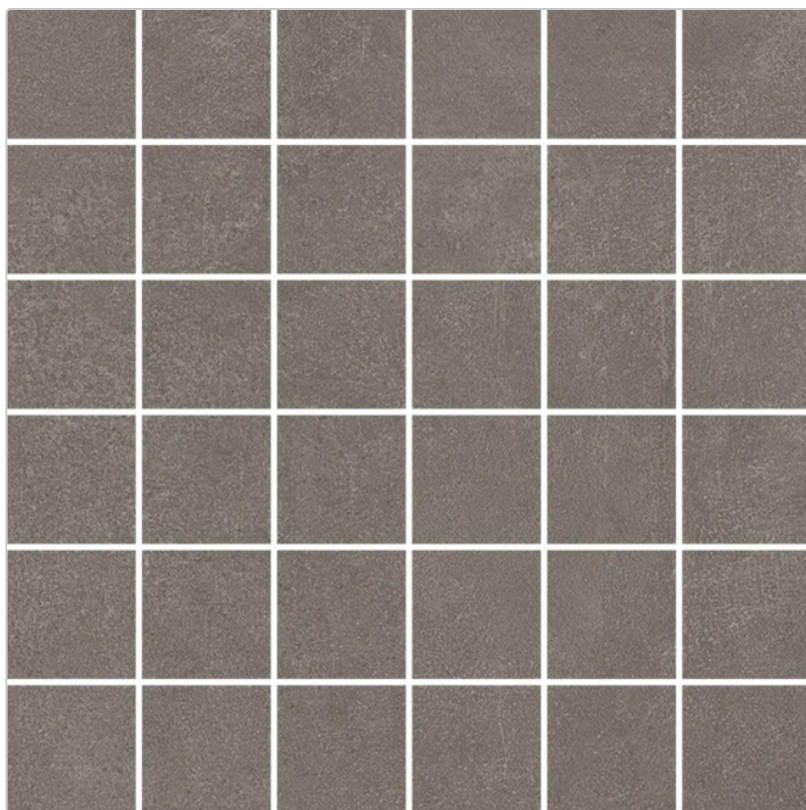

Produktinformation

Mirage Glocal Type GC 04 NAT Mosaik 36T 30x30 cm

Art-Nr.: TG80 / GTIN: 8032862182145 / Marke: [Mirage](#)

12,95EUR / Stück

Grundpreis: 77,70EUR / Paket

inkl. 19% USt. zzgl. Versand

Lieferzeit: 3-4 Wochen - **WIRD FÜR SIE BESTELT**

Art:	Mosaik
Farbe:	Type GC 04
Farbspiel:	V2 - mittlere Variation
Frostbeständig:	ja
Gewicht:	2 kg/Stück
Kalibriert:	nein
Material:	Feinsteinzeug
Materialstärke:	9 mm
Nennmass:	30x30 cm