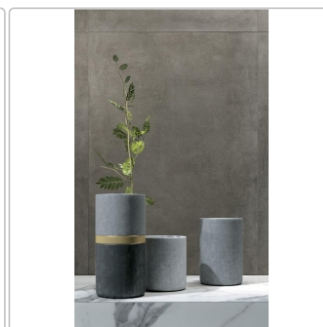

Produktinformation

Mirage Glocal Type GC 04 NAT Boden- und Wandfliese 30x60 cm

Art-Nr.: TG00 / GTIN: 8032862181322 / Marke: [Mirage](#)

37,34EUR / m²

Grundpreis: 47,05EUR / Paket
inkl. 19% USt. zzgl. Versand

Mengenrabatt

Ab 50,4 m² 34,12EUR - Sie sparen 3,22EUR,
Grundpreis: 42,99EUR / Paket

Lieferzeit: 3-4 Wochen - **WIRD FÜR SIE
BESTELLT**

Produktinformation

Art:	Boden- und Wandfliese
Farbe:	Type GC 04
Farbspiel:	V2 - mittlere Variation
Frostbeständig:	ja
Gewicht:	20,30 kg/m ²
Kalibriert:	ja
Material:	Feinsteinzeug
Materialstärke:	9 mm
Nennmass:	30x60 cm
Oberfläche:	Matt
Optik:	Zementoptik
Rutschhemmung:	R10 A
Serie:	Glocal
Sortierung:	1. Sortierung
Stück je Paket:	7
Stück je Palette:	280