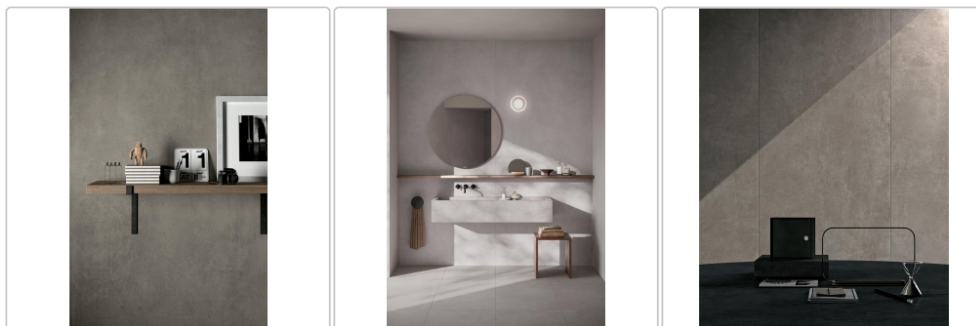

Produktinformation

Mirage Glocal Type GC 04 NAT Boden- und Wandfliese 30x60 cm

Art-Nr.: TG00 / GTIN: 8032862181322 / Marke: [Mirage](#)

37,34EUR / m²

Grundpreis: 47,05EUR / Paket
inkl. 19% USt. zzgl. Versand

Mengenrabatt

Ab 50,4 m² 34,12EUR - Sie sparen 3,22EUR,
Grundpreis: 42,99EUR / Paket

Lieferzeit: 3-4 Wochen - **WIRD FÜR SIE
BESTELLT**

Produktinformation

Art:	Boden- und Wandfliese
Farbe:	Type GC 04
Farbspiel:	V2 - mittlere Variation
Frostbeständig:	ja
Gewicht:	20,30 kg/m ²
Kalibriert:	ja
Material:	Feinsteinzeug
Materialstärke:	9 mm
Nennmass:	30x60 cm
Oberfläche:	Matt
Optik:	Zementoptik
Rutschhemmung:	R10 A
Serie:	Glocal
Sortierung:	1. Sortierung
Stück je Paket:	7
Stück je Palette:	280