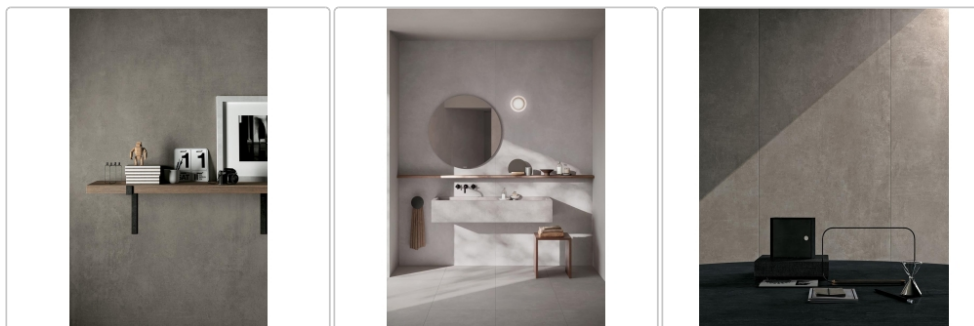

## Produktinformation

Art:	Boden- und Wandfliese
Farbspiel:	V2 - mittlere Variation
Farbe:	Type GC 04
Frostbeständig:	ja
Oberfläche:	Matt
Gewicht:	20,48 kg/m <sup>2</sup>
Kalibriert:	ja
Material:	Feinsteinzeug
Materialstärke:	9 mm
Nennmass:	60x60 cm
Optik:	Zementoptik
Rutschhemmung:	R10 A
Serie:	Glocal
Sortierung:	1. Sortierung
Stück je Paket:	3
Stück je Palette:	120