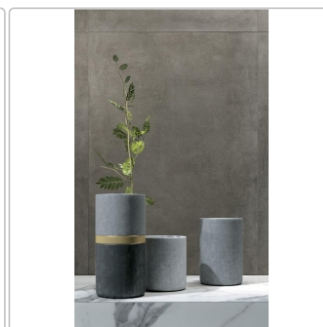

Produktinformation

Mirage Glocal Type GC 04 NAT Boden- und Wandfliese 60x60 cm

Art-Nr.: TF94 / GTIN: 8032862181261 / Marke: [Mirage](#)

42,53EUR / m²

Grundpreis: 45,93EUR / Paket
inkl. 19% USt. zzgl. Versand

Mengenrabatt

Ab 43,2 m² 38,97EUR - Sie sparen 3,56EUR,
Grundpreis: 42,09EUR / Paket

Lieferzeit: 3-4 Wochen - **WIRD FÜR SIE BESTELLT**