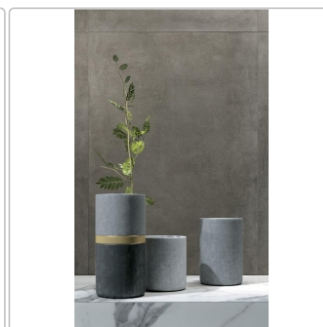

Produktinformation

Mirage Glocal Type GC 04 NAT Boden- und Wandfliese 60x120 cm

Art-Nr.: TF88 / GTIN: 8032862181209 / Marke: [Mirage](#)

47,63EUR / m²

Grundpreis: 68,59EUR / Paket
inkl. 19% USt. zzgl. Versand

Mengenrabatt

Ab 50,4 m² 44,25EUR - Sie sparen 3,38EUR,
Grundpreis: 63,72EUR / Paket

Lieferzeit: 3-4 Wochen - **WIRD FÜR SIE
BESTELLT**

Produktinformation

Art:	Boden- und Wandfliese
Farbspiel:	V2 - mittlere Variation
Farbe:	Type GC 04
Frostbeständig:	ja
Oberfläche:	Matt
Gewicht:	20,83 kg/m ²
Kalibriert:	ja
Material:	Feinsteinzeug
Materialstärke:	9 mm
Nennmass:	60x120 cm
Optik:	Zementoptik
Rutschhemmung:	R10 A
Serie:	Glocal
Sortierung:	1. Sortierung
Stück je Paket:	2
Stück je Palette:	60