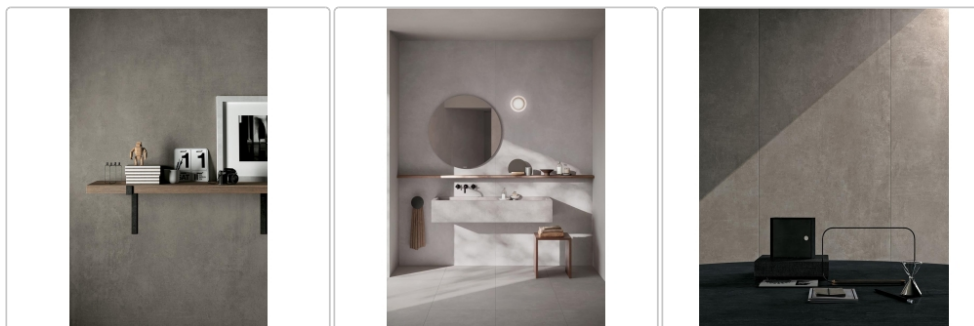

Produktinformation

Mirage Glocal Type GC 04 NAT Boden- und Wandfliese 60x120 cm

Art-Nr.: TF88 / GTIN: 8032862181209 / Marke: [Mirage](#)

47,63EUR / m²

Grundpreis: 68,59EUR / Paket
inkl. 19% USt. zzgl. Versand

Mengenrabatt

Ab 50,4 m² 44,25EUR - Sie sparen 3,38EUR,
Grundpreis: 63,72EUR / Paket

Lieferzeit: 3-4 Wochen - **WIRD FÜR SIE
BESTELLT**

Produktinformation

Art:	Boden- und Wandfliese
Farbspiel:	V2 - mittlere Variation
Farbe:	Type GC 04
Frostbeständig:	ja
Oberfläche:	Matt
Gewicht:	20,83 kg/m ²
Kalibriert:	ja
Material:	Feinsteinzeug
Materialstärke:	9 mm
Nennmass:	60x120 cm
Optik:	Zementoptik
Rutschhemmung:	R10 A
Serie:	Glocal
Sortierung:	1. Sortierung
Stück je Paket:	2
Stück je Palette:	60