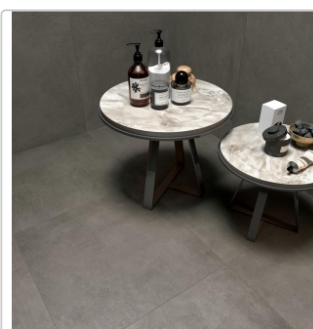

Produktinformation

Mirage Glocal Type GC 04 NAT Boden- und Wandfliese 80x80 cm

Art-Nr.: AHY5 / GTIN: 8055493058955 / Marke: [Mirage](#)

45,82EUR / m²

Grundpreis: 58,65EUR / Paket
inkl. 19% USt. zzgl. Versand

Mengenrabatt

Ab	42,13EUR - Sie sparen 3,69EUR,
61,44	Grundpreis: 53,93EUR / Paket
m ²	

Lieferzeit: 3-4 Wochen - **WIRD FÜR SIE BESTELLT**

Produktinformation

Art:	Boden- und Wandfliese
Farbe:	Type GC 04
Farbspiel:	V2 - mittlere Variation
Frostbeständig:	ja
Gewicht:	19,71 kg/m ²
Kalibriert:	ja
Material:	Feinsteinzeug
Materialstärke:	9 mm
Nennmass:	80x80 cm
Oberfläche:	Matt
Optik:	Zementoptik
Rutschhemmung:	R10 A
Serie:	Glocal
Sortierung:	1. Sortierung
Stück je Paket:	2
Stück je Palette:	96