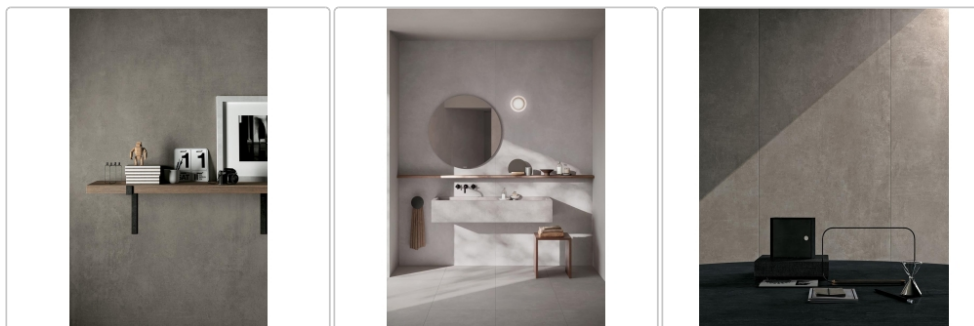

Produktinformation

Mirage Glocal Type GC 04 NAT Boden- und Wandfliese 80x80 cm

Art-Nr.: AHY5 / GTIN: 8055493058955 / Marke: [Mirage](#)

45,82EUR / m²

Grundpreis: 58,65EUR / Paket
inkl. 19% USt. zzgl. Versand

Mengenrabatt

Ab	42,13EUR - Sie sparen 3,69EUR,
61,44	Grundpreis: 53,93EUR / Paket
m ²	

Lieferzeit: 3-4 Wochen - **WIRD FÜR SIE BESTELLT**

Produktinformation

Art:	Boden- und Wandfliese
Farbe:	Type GC 04
Farbspiel:	V2 - mittlere Variation
Frostbeständig:	ja
Gewicht:	19,71 kg/m ²
Kalibriert:	ja
Material:	Feinsteinzeug
Materialstärke:	9 mm
Nennmass:	80x80 cm
Oberfläche:	Matt
Optik:	Zementoptik
Rutschhemmung:	R10 A
Serie:	Glocal
Sortierung:	1. Sortierung
Stück je Paket:	2
Stück je Palette:	96