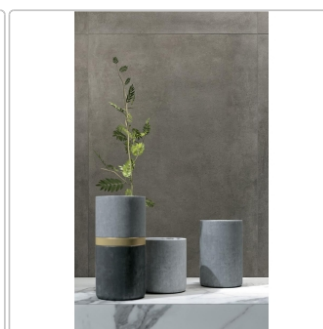

Produktinformation

Mirage Glocal Type GC 04 NAT Boden- und Wandfliese 80x80 cm

Art-Nr.: AHY5 / GTIN: 8055493058955 / Marke: [Mirage](#)

45,82EUR / m²

Grundpreis: 58,65EUR / Paket
inkl. 19% USt. zzgl. Versand

Mengenrabatt

Ab	42,13EUR - Sie sparen 3,69EUR,
61,44	Grundpreis: 53,93EUR / Paket
m ²	

Lieferzeit: 3-4 Wochen - **WIRD FÜR SIE BESTELLT**

Produktinformation

Art:	Boden- und Wandfliese
Farbe:	Type GC 04
Farbspiel:	V2 - mittlere Variation
Frostbeständig:	ja
Gewicht:	19,71 kg/m ²
Kalibriert:	ja
Material:	Feinsteinzeug
Materialstärke:	9 mm
Nennmass:	80x80 cm
Oberfläche:	Matt
Optik:	Zementoptik
Rutschhemmung:	R10 A
Serie:	Glocal
Sortierung:	1. Sortierung
Stück je Paket:	2
Stück je Palette:	96