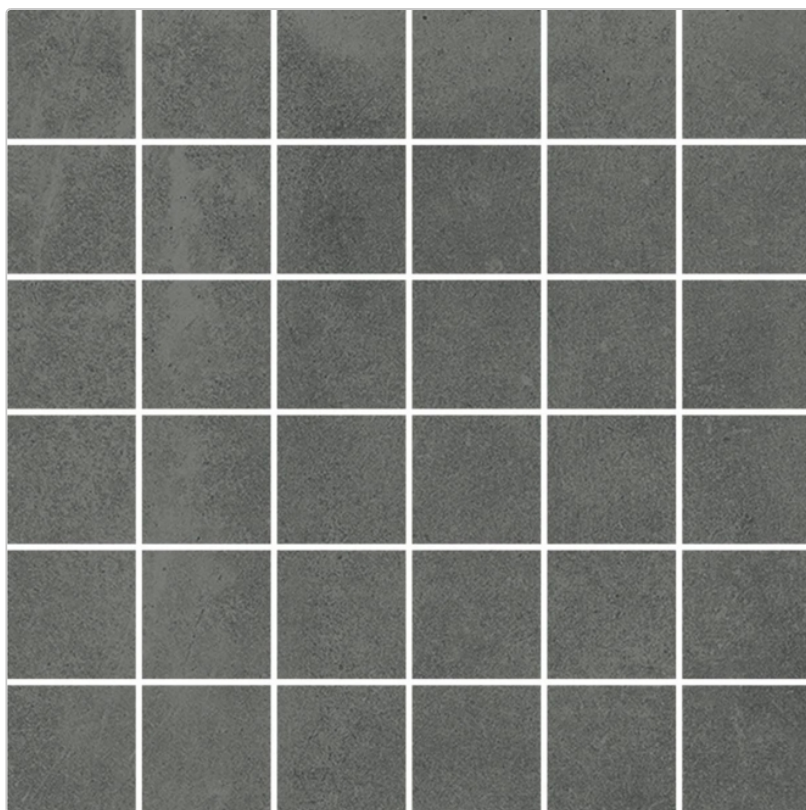

Produktinformation

Mirage Glocal Classic GC 05 NAT Mosaik 36T 30x30 cm

Art-Nr.: TG81 / GTIN: 8032862182152 / Marke: [Mirage](#)

12,95EUR / Stück

Grundpreis: 77,70EUR / Paket

inkl. 19% USt. zzgl. Versand

Lieferzeit: 3-4 Wochen - **WIRD FÜR SIE BESTELT**

Art:	Mosaik
Farbe:	Classic GC 05
Farbspiel:	V2 - mittlere Variation
Frostbeständig:	ja
Gewicht:	2 kg/Stück
Kalibriert:	nein
Material:	Feinsteinzeug
Materialstärke:	9 mm
Nennmass:	30x30 cm

Produktinformation

Oberfläche:	Matt
Optik:	Zementoptik
Rutschhemmung:	R10 A
Serie:	Glocal
Sortierung:	1. Sortierung
Stück je Paket:	6
Stück je Palette:	360

Hersteller

Kontaktinformation gem. Art. 19 EU GPSR

Postanschrift

Mirage Ceramiche