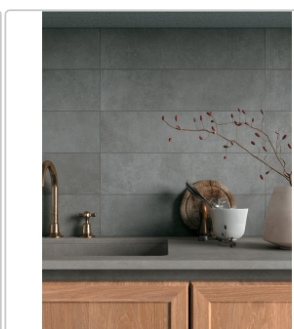

Produktinformation

Mirage Glocal Classic GC 05 NAT Boden- und Wandfliese 30x60 cm

Art-Nr.: TG01 / GTIN: 8032862181339 / Marke: [Mirage](#)

37,34EUR / m²

Grundpreis: 47,05EUR / Paket
inkl. 19% USt. zzgl. Versand

Mengenrabatt

Ab 50,4 m² 34,12EUR - Sie sparen 3,22EUR,
Grundpreis: 42,99EUR / Paket

Lieferzeit: 3-4 Wochen - **WIRD FÜR SIE BESTELLT**

Produktinformation

| | |
|-------------------|-------------------------|
| Art: | Boden- und Wandfliese |
| Farbe: | Classic GC 05 |
| Farbspiel: | V2 - mittlere Variation |
| Frostbeständig: | ja |
| Gewicht: | 20,30 kg/m ² |
| Kalibriert: | ja |
| Material: | Feinsteinzeug |
| Materialstärke: | 9 mm |
| Nennmass: | 30x60 cm |
| Oberfläche: | Matt |
| Optik: | Zementoptik |
| Rutschhemmung: | R10 A |
| Serie: | Glocal |
| Sortierung: | 1. Sortierung |
| Stück je Paket: | 7 |
| Stück je Palette: | 280 |