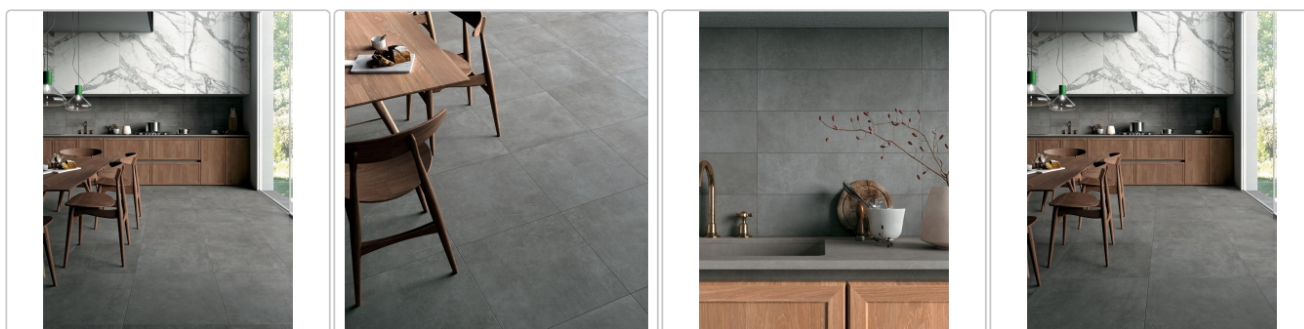

Produktinformation

Mirage Glocal Classic GC 05 NAT Boden- und Wandfliese 60x60 cm

Art-Nr.: TF95 / GTIN: 8032862181278 / Marke: [Mirage](#)

42,53EUR / m²

Grundpreis: 45,93EUR / Paket
inkl. 19% USt. zzgl. Versand

Mengenrabatt

Ab 43,2 m² 38,97EUR - Sie sparen 3,56EUR,
Grundpreis: 42,09EUR / Paket

Lieferzeit: 3-4 Wochen - **WIRD FÜR SIE BESTELT**

Produktinformation

Art:	Boden- und Wandfliese
Farbspiel:	V2 - mittlere Variation
Farbe:	Classic GC 05
Frostbeständig:	ja
Gewicht:	20,48 kg/m ²
Kalibriert:	ja
Material:	Feinsteinzeug
Materialstärke:	9 mm
Nennmass:	60x60 cm
Oberfläche:	Matt
Optik:	Zementoptik
Rutschhemmung:	R10 A
Serie:	Glocal
Sortierung:	1. Sortierung
Stück je Paket:	3
Stück je Palette:	120