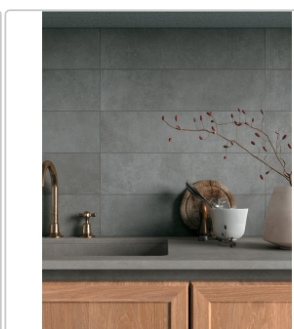

Produktinformation

Mirage Glocal Classic GC 05 NAT Boden- und Wandfliese 60x120 cm

Art-Nr.: TF89 / GTIN: 8032862181216 / Marke: [Mirage](#)

47,63EUR / m²

Grundpreis: 68,59EUR / Paket
inkl. 19% USt. zzgl. Versand

Mengenrabatt

Ab 50,4 m² 44,25EUR - Sie sparen 3,38EUR,
Grundpreis: 63,72EUR / Paket

Lieferzeit: 3-4 Wochen - **WIRD FÜR SIE BESTELLT**

Produktinformation

Art:	Boden- und Wandfliese
Farbspiel:	V2 - mittlere Variation
Farbe:	Classic GC 05
Frostbeständig:	ja
Gewicht:	20,83 kg/m ²
Kalibriert:	ja
Material:	Feinsteinzeug
Materialstärke:	9 mm
Nennmass:	60x120 cm
Oberfläche:	Matt
Optik:	Zementoptik
Rutschhemmung:	R10 A
Serie:	Glocal
Sortierung:	1. Sortierung
Stück je Paket:	2
Stück je Palette:	60