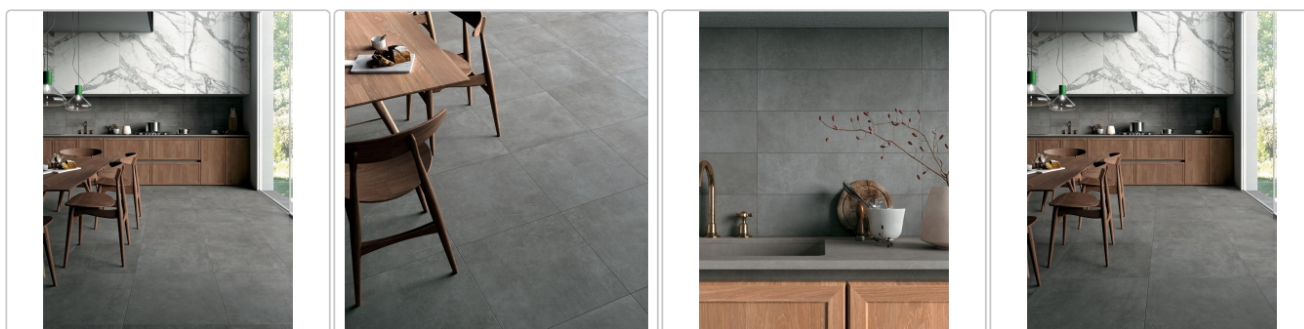

Produktinformation

Mirage Glocal Classic GC 05 NAT Boden- und Wandfliese 80x80 cm

Art-Nr.: AHY6 / GTIN: 8055493058962 / Marke: [Mirage](#)

45,82EUR / m²

Grundpreis: 58,65EUR / Paket
inkl. 19% USt. zzgl. Versand

Mengenrabatt

Ab	42,13EUR - Sie sparen 3,69EUR,
61,44	Grundpreis: 53,93EUR / Paket
m ²	

Lieferzeit: 3-4 Wochen - **WIRD FÜR SIE BESTELLT**

Produktinformation

Art:	Boden- und Wandfliese
Farbe:	Classic GC 05
Farbspiel:	V2 - mittlere Variation
Frostbeständig:	ja
Gewicht:	19,71 kg/m ²
Kalibriert:	ja
Material:	Feinsteinzeug
Materialstärke:	9 mm
Nennmass:	80x80 cm
Oberfläche:	Matt
Optik:	Zementoptik
Rutschhemmung:	R10 A
Serie:	Glocal
Sortierung:	1. Sortierung
Stück je Paket:	2
Stück je Palette:	96