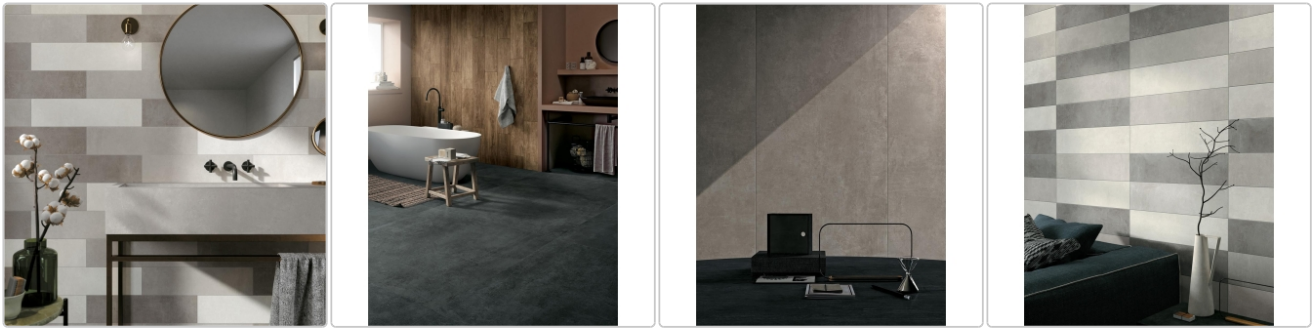

Produktinformation

Mirage Glocal Absolute GC 06 NAT Boden- und Wandfliese 30x60 cm

Art-Nr.: TG02 / GTIN: 8032862181346 / Marke: [Mirage](#)

37,34EUR / m²

Grundpreis: 47,05EUR / Paket
inkl. 19% USt. zzgl. Versand

Mengenrabatt

Ab 50,4 m² 34,12EUR - Sie sparen 3,22EUR,
Grundpreis: 42,99EUR / Paket

Lieferzeit: 3-4 Wochen - **WIRD FÜR SIE BESTELLT**

Produktinformation

Art:	Boden- und Wandfliese
Farbe:	Absolute GC 06
Farbspiel:	V2 - mittlere Variation
Frostbeständig:	ja
Gewicht:	20,30 kg/m ²
Kalibriert:	ja
Material:	Feinsteinzeug
Materialstärke:	9 mm
Nennmass:	30x60 cm
Oberfläche:	Matt
Optik:	Zementoptik
Rutschhemmung:	R10 A
Serie:	Glocal
Sortierung:	1. Sortierung
Stück je Paket:	7
Stück je Palette:	280