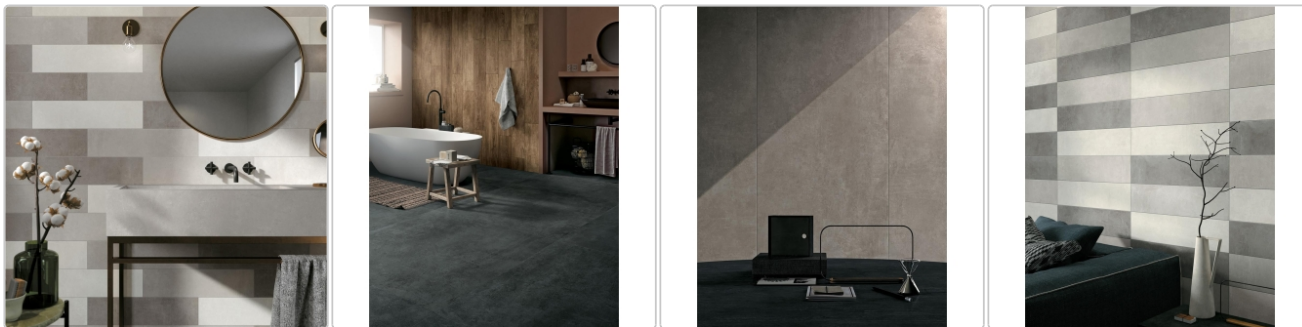

## Produktinformation

Art:	Boden- und Wandfliese
Farbspiel:	V2 - mittlere Variation
Farbe:	Absolute GC 06
Frostbeständig:	ja
Gewicht:	20,48 kg/m <sup>2</sup>
Kalibriert:	ja
Material:	Feinsteinzeug
Materialstärke:	9 mm
Nennmass:	60x60 cm
Oberfläche:	Matt
Optik:	Zementoptik
Rutschhemmung:	R10 A
Serie:	Glocal
Sortierung:	1. Sortierung
Stück je Paket:	3
Stück je Palette:	120