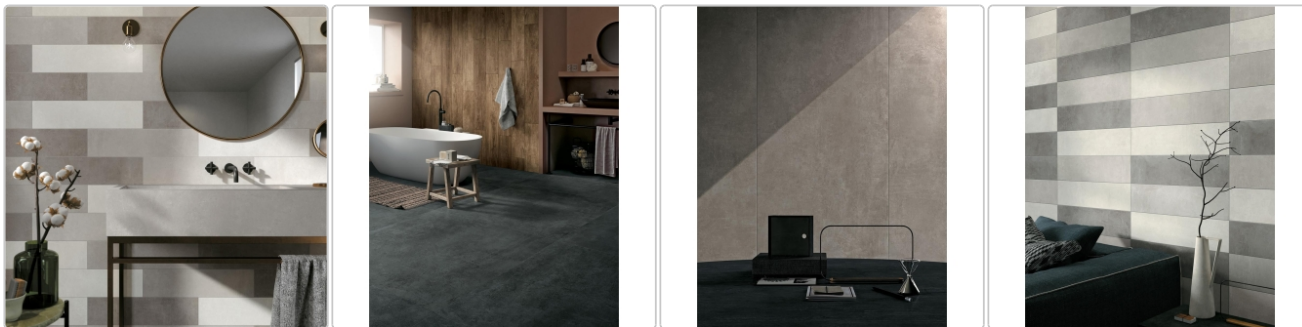

Produktinformation

Mirage Glocal Absolute GC 06 NAT Boden- und Wandfliese 60x120 cm

Art-Nr.: TF90 / GTIN: 8032862181223 / Marke: [Mirage](#)

47,63EUR / m²

Grundpreis: 68,59EUR / Paket
inkl. 19% USt. zzgl. Versand

Mengenrabatt

Ab 50,4 m² 44,25EUR - Sie sparen 3,38EUR,
Grundpreis: 63,72EUR / Paket

Lieferzeit: 3-4 Wochen - **WIRD FÜR SIE BESTELLT**

Produktinformation

Art:	Boden- und Wandfliese
Farbspiel:	V2 - mittlere Variation
Farbe:	Absolute GC 06
Frostbeständig:	ja
Gewicht:	20,83 kg/m ²
Kalibriert:	ja
Material:	Feinsteinzeug
Materialstärke:	9 mm
Nennmass:	60x120 cm
Oberfläche:	Matt
Optik:	Zementoptik
Rutschhemmung:	R10 A
Serie:	Glocal
Sortierung:	1. Sortierung
Stück je Paket:	2
Stück je Palette:	60