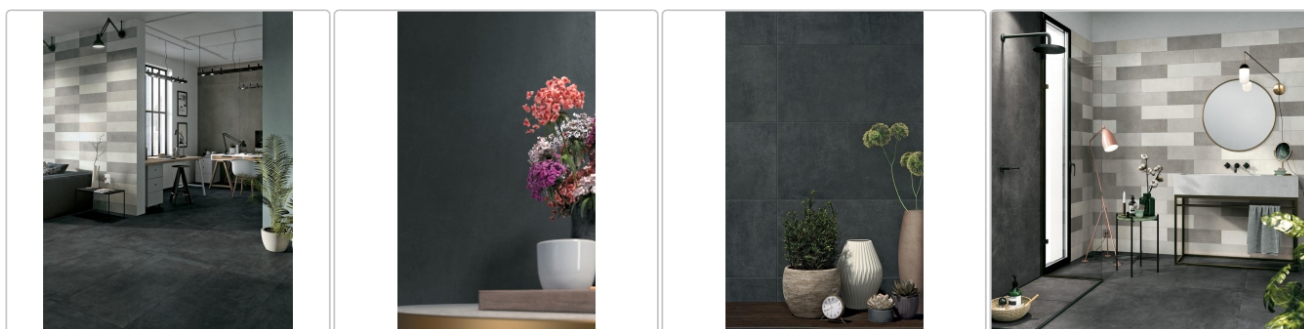

## Produktinformation

Art:	Boden- und Wandfliese
Farbe:	Absolute GC 06
Farbspiel:	V2 - mittlere Variation
Frostbeständig:	ja
Gewicht:	19,71 kg/m <sup>2</sup>
Kalibriert:	ja
Material:	Feinsteinzeug
Materialstärke:	9 mm
Nennmass:	80x80 cm
Oberfläche:	Matt
Optik:	Zementoptik
Rutschhemmung:	R10 A
Serie:	Glocal
Sortierung:	1. Sortierung
Stück je Paket:	2
Stück je Palette:	96