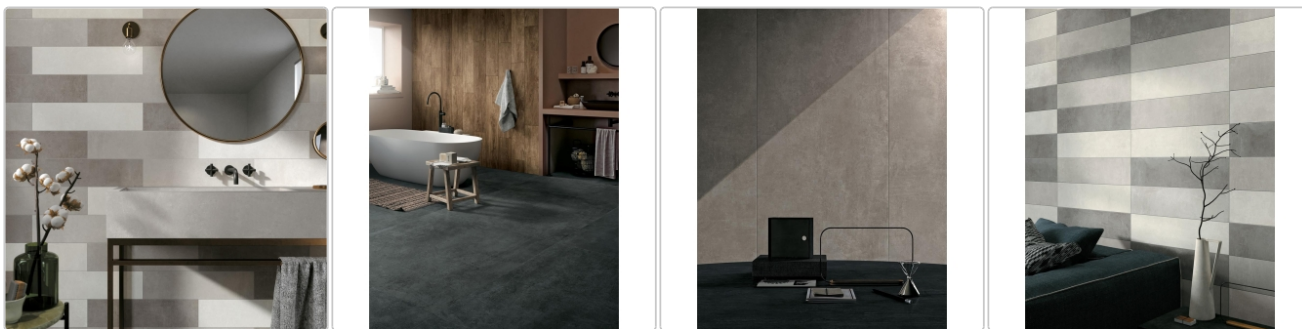

## Produktinformation

Art:	Boden- und Wandfliese
Farbe:	Absolute GC 06
Farbspiel:	V2 - mittlere Variation
Frostbeständig:	ja
Gewicht:	19,71 kg/m <sup>2</sup>
Kalibriert:	ja
Material:	Feinsteinzeug
Materialstärke:	9 mm
Nennmass:	80x80 cm
Oberfläche:	Matt
Optik:	Zementoptik
Rutschhemmung:	R10 A
Serie:	Glocal
Sortierung:	1. Sortierung
Stück je Paket:	2
Stück je Palette:	96