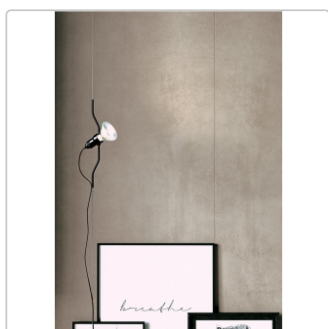

Produktinformation

Mirage Glocal Sugar GC 07 NAT Boden- und Wandfliese 30x60 cm

Art-Nr.: TO70 / GTIN: 8032862192366 / Marke: [Mirage](#)

37,34EUR / m²

Grundpreis: 47,05EUR / Paket
inkl. 19% USt. zzgl. Versand

Mengenrabatt

Ab 50,4 m² 34,12EUR - Sie sparen 3,22EUR,
Grundpreis: 42,99EUR / Paket

Lieferzeit: 3-4 Wochen - **WIRD FÜR SIE
BESTELLT**

Produktinformation

Art:	Boden- und Wandfliese
Farbe:	Sugar GC 07
Farbspiel:	V2 - mittlere Variation
Frostbeständig:	ja
Gewicht:	20,30 kg/m ²
Kalibriert:	ja
Material:	Feinsteinzeug
Materialstärke:	9 mm
Nennmass:	30x60 cm
Oberfläche:	Matt
Optik:	Zementoptik
Rutschhemmung:	R10 A
Serie:	Glocal
Sortierung:	1. Sortierung
Stück je Paket:	7
Stück je Palette:	280