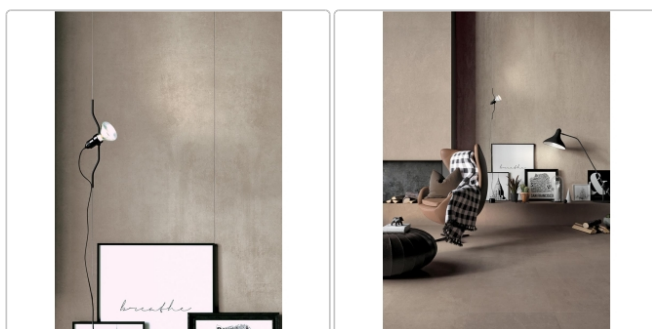

Produktinformation

Mirage Glocal Sugar GC 07 NAT Boden- und Wandfliese 80x80 cm

Art-Nr.: AHY8 / GTIN: 8055493058986 / Marke: [Mirage](#)

45,82EUR / m²

Grundpreis: 58,65EUR / Paket
inkl. 19% USt. zzgl. Versand

Mengenrabatt

Ab	42,13EUR - Sie sparen 3,69EUR,
61,44	Grundpreis: 53,93EUR / Paket
m²	

Lieferzeit: 3-4 Wochen - **WIRD FÜR SIE
BESTELLT**