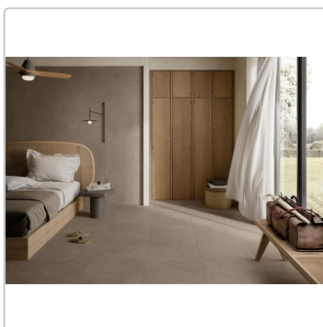

Produktinformation

Mirage Glocal Chamois GC 08 NAT Boden- und Wandfliese 60x120 cm

Art-Nr.: TO21 / GTIN: 8032862191840 / Marke: [Mirage](#)

47,63EUR / m²

Grundpreis: 68,59EUR / Paket
inkl. 19% USt. zzgl. Versand

Mengenrabatt

Ab 50,4 m² 44,25EUR - Sie sparen 3,38EUR,
Grundpreis: 63,72EUR / Paket

Lieferzeit: 3-4 Wochen - **WIRD FÜR SIE BESTELLT**