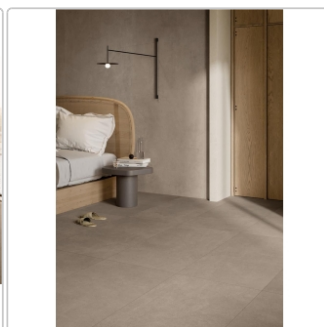

Produktinformation

Mirage Glocal Chamois GC 08 NAT Boden- und Wandfliese 60x120 cm

Art-Nr.: TO21 / GTIN: 8032862191840 / Marke: [Mirage](#)

47,63EUR / m²

Grundpreis: 68,59EUR / Paket
inkl. 19% USt. zzgl. Versand

Mengenrabatt

Ab 50,4 m² 44,25EUR - Sie sparen 3,38EUR,
Grundpreis: 63,72EUR / Paket

Lieferzeit: 3-4 Wochen - **WIRD FÜR SIE BESTELLT**