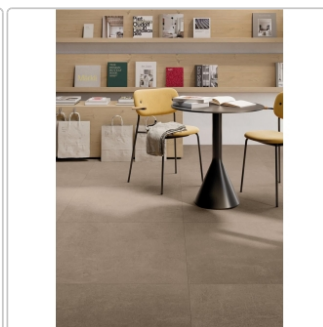

## Produktinformation

Art:	Boden- und Wandfliese
Farbspiel:	V2 - mittlere Variation
Farbe:	Chamois GC 08
Frostbeständig:	ja
Gewicht:	20,83 kg/m <sup>2</sup>
Kalibriert:	ja
Material:	Feinsteinzeug
Materialstärke:	9 mm
Nennmass:	60x120 cm
Oberfläche:	Matt
Optik:	Zementoptik
Rutschhemmung:	R10 A
Serie:	Glocal
Sortierung:	1. Sortierung
Stück je Paket:	2
Stück je Palette:	70