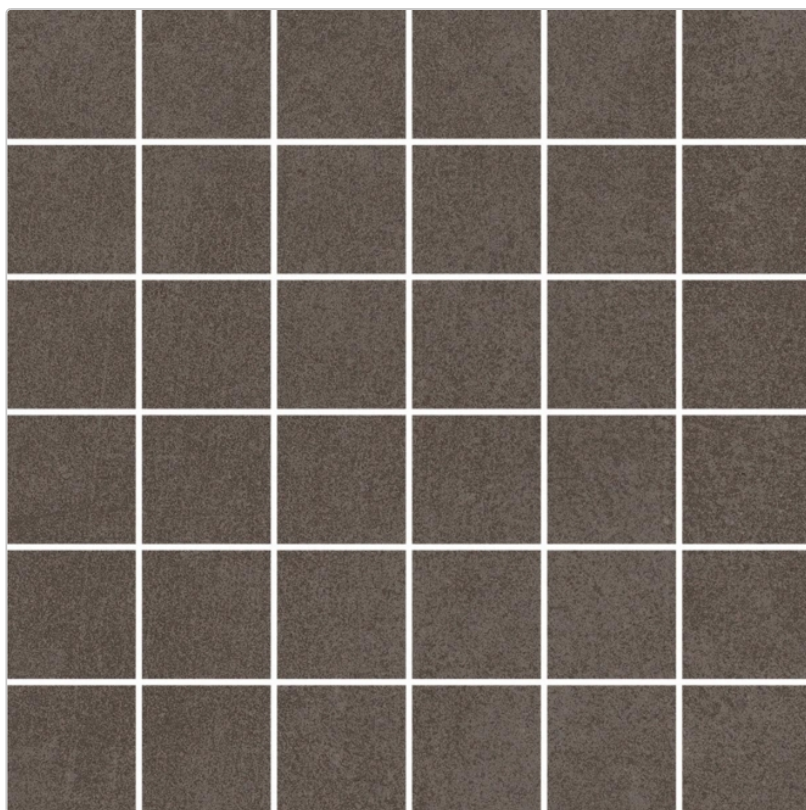

Produktinformation

Mirage Glocal Toffee GC 09 NAT Mosaik 36T 30x30 cm

Art-Nr.: TO43 / GTIN: 8032862192120 / Marke: [Mirage](#)

12,95EUR / Stück

Grundpreis: 77,70EUR / Paket

inkl. 19% USt. zzgl. Versand

Lieferzeit: 3-4 Wochen - **WIRD FÜR SIE BESTELT**

Art:	Mosaik
Farbe:	Toffee GC 09
Farbspiel:	V2 - mittlere Variation
Frostbeständig:	ja
Gewicht:	2 kg/Stück
Kalibriert:	nein
Material:	Feinsteinzeug
Materialstärke:	9 mm
Nennmass:	30x30 cm

Produktinformation

Oberfläche:	Matt
Optik:	Zementoptik
Rutschhemmung:	R10 A
Serie:	Glocal
Sortierung:	1. Sortierung
Stück je Paket:	6
Stück je Palette:	360

Hersteller

Kontaktinformation gem. Art. 19 EU GPSR

Postanschrift

Mirage Ceramiche