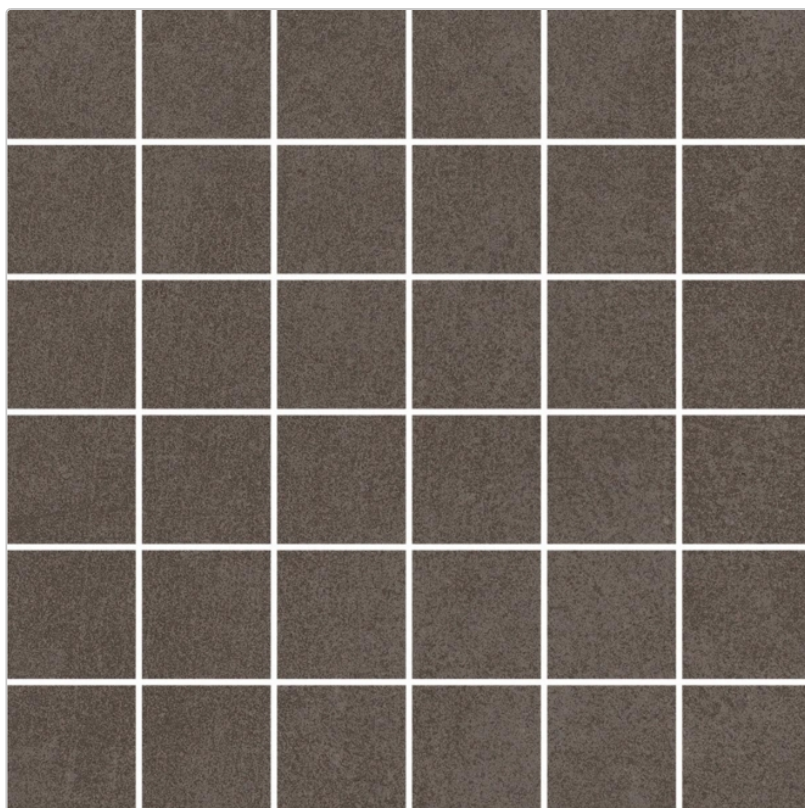

Produktinformation

Mirage Glocal Toffee GC 09 NAT Mosaik 36T 30x30 cm

Art-Nr.: TO43 / GTIN: 8032862192120 / Marke: [Mirage](#)

12,95EUR / Stück

Grundpreis: 77,70EUR / Paket

inkl. 19% USt. zzgl. Versand

Lieferzeit: 3-4 Wochen - **WIRD FÜR SIE BESTELT**

Art:	Mosaik
Farbe:	Toffee GC 09
Farbspiel:	V2 - mittlere Variation
Frostbeständig:	ja
Gewicht:	2 kg/Stück
Kalibriert:	nein
Material:	Feinsteinzeug
Materialstärke:	9 mm
Nennmass:	30x30 cm

Produktinformation

Oberfläche:	Matt
Optik:	Zementoptik
Rutschhemmung:	R10 A
Serie:	Glocal
Sortierung:	1. Sortierung
Stück je Paket:	6
Stück je Palette:	360

Hersteller

Kontaktinformation gem. Art. 19 EU GPSR

Postanschrift

Mirage Ceramiche