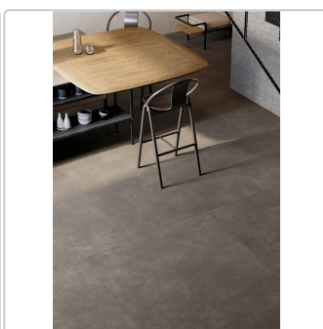

Produktinformation

Mirage Glocal Toffee GC 09 NAT Boden- und Wandfliese 30x60 cm

Art-Nr.: TO72 / GTIN: 8032862192380 / Marke: [Mirage](#)

37,34EUR / m²

Grundpreis: 47,05EUR / Paket
inkl. 19% USt. zzgl. Versand

Mengenrabatt

Ab 50,4 m² 34,12EUR - Sie sparen 3,22EUR,
Grundpreis: 42,99EUR / Paket

Lieferzeit: 3-4 Wochen - **WIRD FÜR SIE BESTELT**

Produktinformation

Art:	Boden- und Wandfliese
Farbe:	Toffee GC 09
Farbspiel:	V2 - mittlere Variation
Frostbeständig:	ja
Gewicht:	20,30 kg/m ²
Kalibriert:	ja
Material:	Feinsteinzeug
Materialstärke:	9 mm
Nennmass:	30x60 cm
Oberfläche:	Matt
Optik:	Zementoptik
Rutschhemmung:	R10 A
Serie:	Glocal
Sortierung:	1. Sortierung
Stück je Paket:	7
Stück je Palette:	280