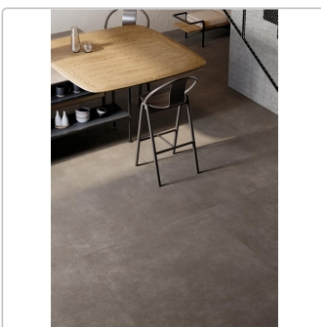

Produktinformation

Mirage Glocal Toffee GC 09 NAT Boden- und Wandfliese 60x60 cm

Art-Nr.: TN78 / GTIN: 8032862191109 / Marke: [Mirage](#)

42,53EUR / m²

Grundpreis: 45,93EUR / Paket
inkl. 19% USt. zzgl. Versand

Mengenrabatt

Ab 43,2 m² 38,97EUR - Sie sparen 3,56EUR,
Grundpreis: 42,09EUR / Paket

Lieferzeit: 3-4 Wochen - **WIRD FÜR SIE BESTELLT**

Produktinformation

Art:	Boden- und Wandfliese
Farbspiel:	V2 - mittlere Variation
Farbe:	Toffee GC 09
Frostbeständig:	ja
Oberfläche:	Matt
Gewicht:	20,48 kg/m ²
Kalibriert:	ja
Material:	Feinsteinzeug
Materialstärke:	9 mm
Nennmass:	60x60 cm
Optik:	Zementoptik
Rutschhemmung:	R10 A
Serie:	Glocal
Sortierung:	1. Sortierung
Stück je Paket:	3
Stück je Palette:	120