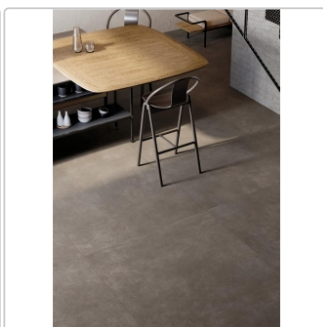

Produktinformation

Mirage Glocal Toffee GC 09 NAT Boden- und Wandfliese 60x120 cm

Art-Nr.: TO22 / GTIN: 8032862191857 / Marke: [Mirage](#)

47,63EUR / m²

Grundpreis: 68,59EUR / Paket
inkl. 19% USt. zzgl. Versand

Mengenrabatt

Ab 50,4 m² 44,25EUR - Sie sparen 3,38EUR,
Grundpreis: 63,72EUR / Paket

Lieferzeit: 3-4 Wochen - **WIRD FÜR SIE BESTELLT**

Produktinformation

Art:	Boden- und Wandfliese
Farbspiel:	V2 - mittlere Variation
Farbe:	Toffee GC 09
Frostbeständig:	ja
Oberfläche:	Matt
Gewicht:	20,83 kg/m ²
Kalibriert:	ja
Material:	Feinsteinzeug
Materialstärke:	9 mm
Nennmass:	60x120 cm
Optik:	Zementoptik
Rutschhemmung:	R10 A
Serie:	Glocal
Sortierung:	1. Sortierung
Stück je Paket:	2
Stück je Palette:	70