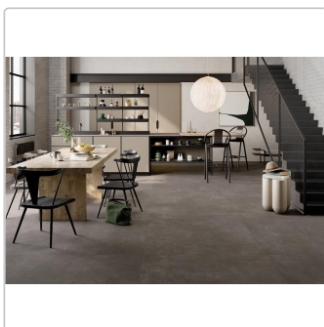

Mengenrabatt

Ab	42,13EUR - Sie sparen 3,69EUR,
61,44	Grundpreis: 53,93EUR / Paket
m ²	

Lieferzeit: 3-4 Wochen - **WIRD FÜR SIE BESTELLT**

Produktinformation

Art:	Boden- und Wandfliese
Farbe:	Toffee GC 09
Farbspiel:	V2 - mittlere Variation
Frostbeständig:	ja
Gewicht:	19,71 kg/m ²
Kalibriert:	ja
Material:	Feinsteinzeug
Materialstärke:	9 mm
Nennmass:	80x80 cm
Oberfläche:	Matt
Optik:	Zementoptik
Rutschhemmung:	R10 A
Serie:	Glocal
Sortierung:	1. Sortierung
Stück je Paket:	2
Stück je Palette:	96