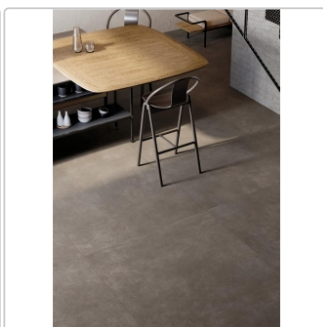

Produktinformation

Mirage Glocal Toffee GC 09 NAT Boden- und Wandfliese 80x80 cm

Art-Nr.: AHY9 / GTIN: 8055493058993 / Marke: [Mirage](#)

45,82EUR / m²

Grundpreis: 58,65EUR / Paket
inkl. 19% USt. zzgl. Versand

Mengenrabatt

Ab	42,13EUR - Sie sparen 3,69EUR,
61,44	Grundpreis: 53,93EUR / Paket
m ²	

Lieferzeit: 3-4 Wochen - **WIRD FÜR SIE BESTELLT**

Produktinformation

Art:	Boden- und Wandfliese
Farbe:	Toffee GC 09
Farbspiel:	V2 - mittlere Variation
Frostbeständig:	ja
Gewicht:	19,71 kg/m ²
Kalibriert:	ja
Material:	Feinsteinzeug
Materialstärke:	9 mm
Nennmass:	80x80 cm
Oberfläche:	Matt
Optik:	Zementoptik
Rutschhemmung:	R10 A
Serie:	Glocal
Sortierung:	1. Sortierung
Stück je Paket:	2
Stück je Palette:	96