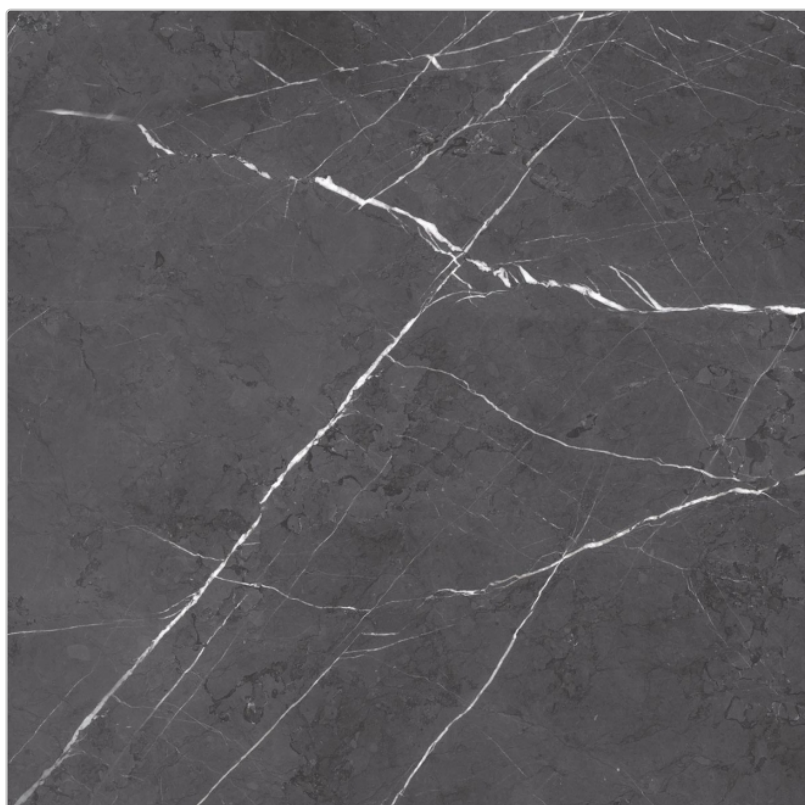

Produktinformation

Mirage Jewels 2.0 Pietra Grey Spazzolata Boden- und Wandfliese 120x120 cm

Art-Nr.: BAF4 / GTIN: 8055493130040 / Marke: [Mirage](#)

64,95EUR / m²

Grundpreis: 187,06EUR / Paket
inkl. 19% USt. zzgl. Versand

Mengenrabatt

Ab	61,95EUR - Sie sparen 3,00EUR,
57,6	Grundpreis: 178,42EUR / Paket
m ²	

Lieferzeit: 3-4 Wochen - **WIRD FÜR SIE BESTELLT**

Produktinformation

Art:	Boden- und Wandfliese
Farbe:	Pietra Grey JL 06
Farbspiel:	V2 - mittlere Variation
Frostbeständig:	ja
Gewicht:	21,37 kg/m ²
Kalibriert:	ja
Material:	Feinsteinzeug
Materialstärke:	9 mm
Nennmass:	120x120 cm
Oberfläche:	SP Spazzolata (R9)
Optik:	Marmoroptik
Rutschhemmung:	R9
Serie:	Jolie, Jewels 2.0
Sortierung:	1. Sortierung
Stück je Paket:	2
Stück je Palette:	40