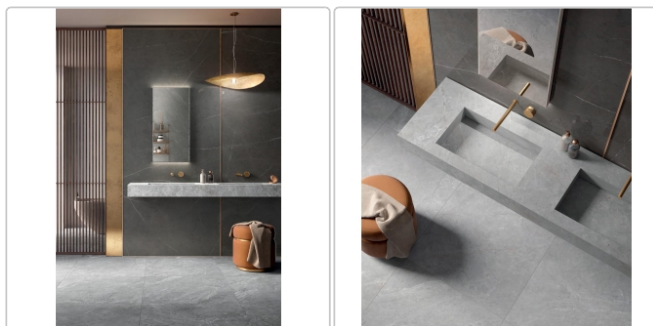

Produktinformation

Mirage Jewels 2.0 Pietra Grey Spazzolata Boden- und Wandfliese 120x120 cm

Art-Nr.: BAF4 / GTIN: 8055493130040 / Marke: [Mirage](#)

64,95EUR / m²

Grundpreis: 187,06EUR / Paket
inkl. 19% USt. zzgl. Versand

Mengenrabatt

Ab	61,95EUR - Sie sparen 3,00EUR,
57,6	Grundpreis: 178,42EUR / Paket
m ²	

Lieferzeit: 3-4 Wochen - **WIRD FÜR SIE BESTELLT**

Produktinformation

Art:	Boden- und Wandfliese
Farbe:	Pietra Grey JL 06
Farbspiel:	V2 - mittlere Variation
Frostbeständig:	ja
Gewicht:	21,37 kg/m ²
Kalibriert:	ja
Material:	Feinsteinzeug
Materialstärke:	9 mm
Nennmass:	120x120 cm
Oberfläche:	SP Spazzolata (R9)
Optik:	Marmoroptik
Rutschhemmung:	R9
Serie:	Jolie, Jewels 2.0
Sortierung:	1. Sortierung
Stück je Paket:	2
Stück je Palette:	40