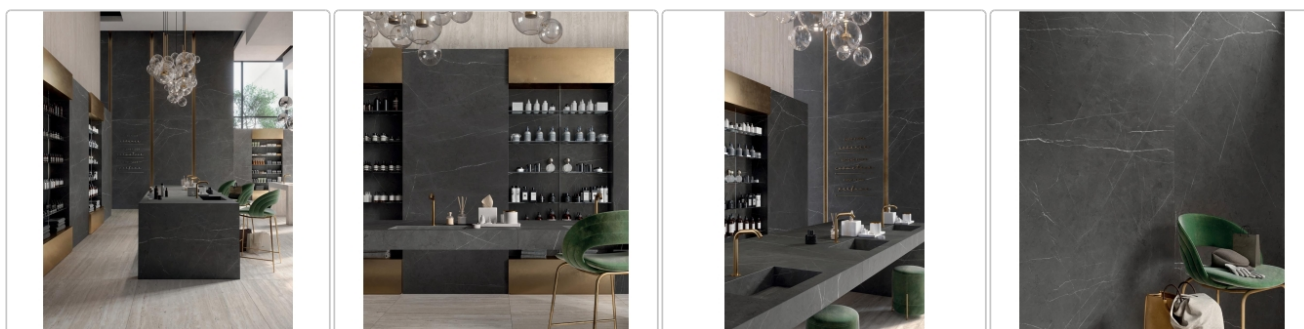

Produktinformation

Mirage Jewels 2.0 Pietra Grey Spazzolata Boden- und Wandfliese 120x120 cm

Art-Nr.: BAF4 / GTIN: 8055493130040 / Marke: [Mirage](#)

64,95EUR / m²

Grundpreis: 187,06EUR / Paket
inkl. 19% USt. zzgl. Versand

Mengenrabatt

Ab	61,95EUR - Sie sparen 3,00EUR,
57,6	Grundpreis: 178,42EUR / Paket
m ²	

Lieferzeit: 3-4 Wochen - **WIRD FÜR SIE BESTELLT**

Produktinformation

Art:	Boden- und Wandfliese
Farbe:	Pietra Grey JL 06
Farbspiel:	V2 - mittlere Variation
Frostbeständig:	ja
Gewicht:	21,37 kg/m ²
Kalibriert:	ja
Material:	Feinsteinzeug
Materialstärke:	9 mm
Nennmass:	120x120 cm
Oberfläche:	SP Spazzolata (R9)
Optik:	Marmoroptik
Rutschhemmung:	R9
Serie:	Jolie, Jewels 2.0
Sortierung:	1. Sortierung
Stück je Paket:	2
Stück je Palette:	40