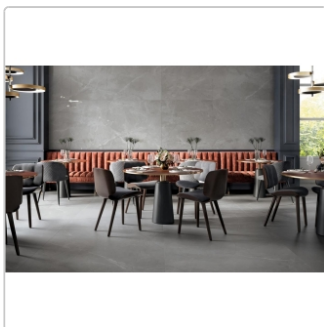

Mengenrabatt

Ab 50,4 m² 66,95EUR - Sie sparen 3,00EUR,
Grundpreis: 96,41EUR / Paket

Lieferzeit: 3-4 Wochen - **WIRD FÜR SIE BESTELLT**

Produktinformation

Art:	Boden- und Wandfliese
Farbe:	Raymi JW 16
Farbspiel:	V2 - mittlere Variation
Frostbeständig:	ja
Gewicht:	20,58 kg/m ²
Kalibriert:	ja
Material:	Feinsteinzeug
Materialstärke:	9 mm
Nennmass:	60x120 cm
Oberfläche:	LUC Poliert
Optik:	Marmoroptik
Serie:	Jewels, Jewels 2.0
Sortierung:	1. Sortierung
Stück je Paket:	2
Stück je Palette:	70