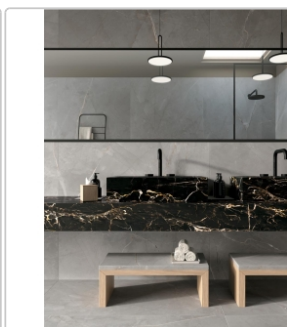

Produktinformation

Mirage Jewels 2.0 Raymi Poliert Boden- und Wandfliese 60x120 cm

Art-Nr.: CDB7 / GTIN: 8032862203895 / Marke: [Mirage](#)

69,95EUR / m²

Grundpreis: 100,73EUR / Paket
inkl. 19% USt. zzgl. Versand

Mengenrabatt

Ab 50,4 m² 66,95EUR - Sie sparen 3,00EUR,
Grundpreis: 96,41EUR / Paket

Lieferzeit: 3-4 Wochen - **WIRD FÜR SIE BESTELLT**

Produktinformation

Art:	Boden- und Wandfliese
Farbe:	Raymi JW 16
Farbspiel:	V2 - mittlere Variation
Frostbeständig:	ja
Gewicht:	20,58 kg/m ²
Kalibriert:	ja
Material:	Feinsteinzeug
Materialstärke:	9 mm
Nennmass:	60x120 cm
Oberfläche:	LUC Poliert
Optik:	Marmoroptik
Serie:	Jewels, Jewels 2.0
Sortierung:	1. Sortierung
Stück je Paket:	2
Stück je Palette:	70