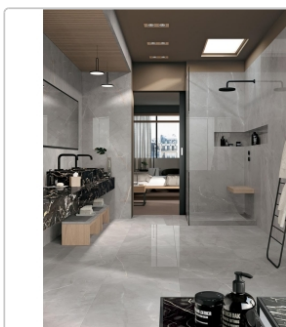

Mengenrabatt

Ab 50,4 m² 66,95EUR - Sie sparen 3,00EUR,
Grundpreis: 96,41EUR / Paket

Lieferzeit: 3-4 Wochen - **WIRD FÜR SIE BESTELLT**

Produktinformation

Art:	Boden- und Wandfliese
Farbe:	Raymi JW 16
Farbspiel:	V2 - mittlere Variation
Frostbeständig:	ja
Gewicht:	20,58 kg/m ²
Kalibriert:	ja
Material:	Feinsteinzeug
Materialstärke:	9 mm
Nennmass:	60x120 cm
Oberfläche:	LUC Poliert
Optik:	Marmoroptik
Serie:	Jewels, Jewels 2.0
Sortierung:	1. Sortierung
Stück je Paket:	2
Stück je Palette:	70