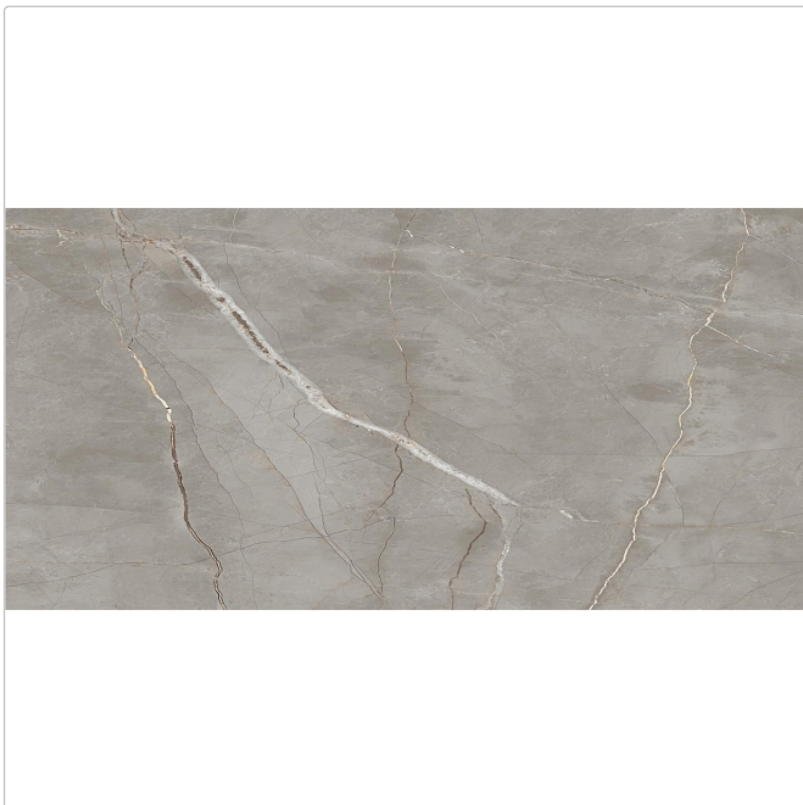

Produktinformation

Mirage Jewels 2.0 Raymi Poliert Boden- und Wandfliese 60x120 cm

Art-Nr.: CDB7 / GTIN: 8032862203895 / Marke: [Mirage](#)

69,95EUR / m²

Grundpreis: 100,73EUR / Paket
inkl. 19% USt. zzgl. Versand

Mengenrabatt

Ab 50,4 m² 66,95EUR - Sie sparen 3,00EUR,
Grundpreis: 96,41EUR / Paket

Lieferzeit: 3-4 Wochen - **WIRD FÜR SIE BESTELLT**

Produktinformation

Art:	Boden- und Wandfliese
Farbe:	Raymi JW 16
Farbspiel:	V2 - mittlere Variation
Frostbeständig:	ja
Gewicht:	20,58 kg/m ²
Kalibriert:	ja
Material:	Feinsteinzeug
Materialstärke:	9 mm
Nennmass:	60x120 cm
Oberfläche:	LUC Poliert
Optik:	Marmoroptik
Serie:	Jewels, Jewels 2.0
Sortierung:	1. Sortierung
Stück je Paket:	2
Stück je Palette:	70