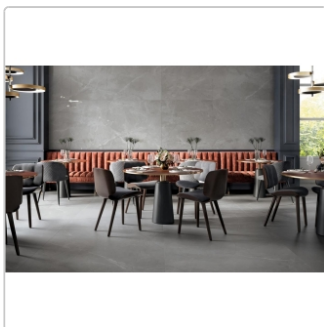

Mengenrabatt

Ab	59,95EUR - Sie sparen 3,00EUR,
57,6	Grundpreis: 172,66EUR / Paket
m ²	

Lieferzeit: 3-4 Wochen - **WIRD FÜR SIE BESTELLT**

Produktinformation

Art:	Boden- und Wandfliese
Farbe:	Raymi JW 16
Farbspiel:	V2 - mittlere Variation
Frostbeständig:	ja
Gewicht:	21,37 kg/m ²
Kalibriert:	ja
Material:	Feinsteinzeug
Materialstärke:	9 mm
Nennmass:	120x120 cm
Oberfläche:	SP Spazzolata (R9)
Optik:	Marmoroptik
Rutschhemmung:	R9
Serie:	Jewels, Jewels 2.0
Sortierung:	1. Sortierung
Stück je Paket:	2
Stück je Palette:	32